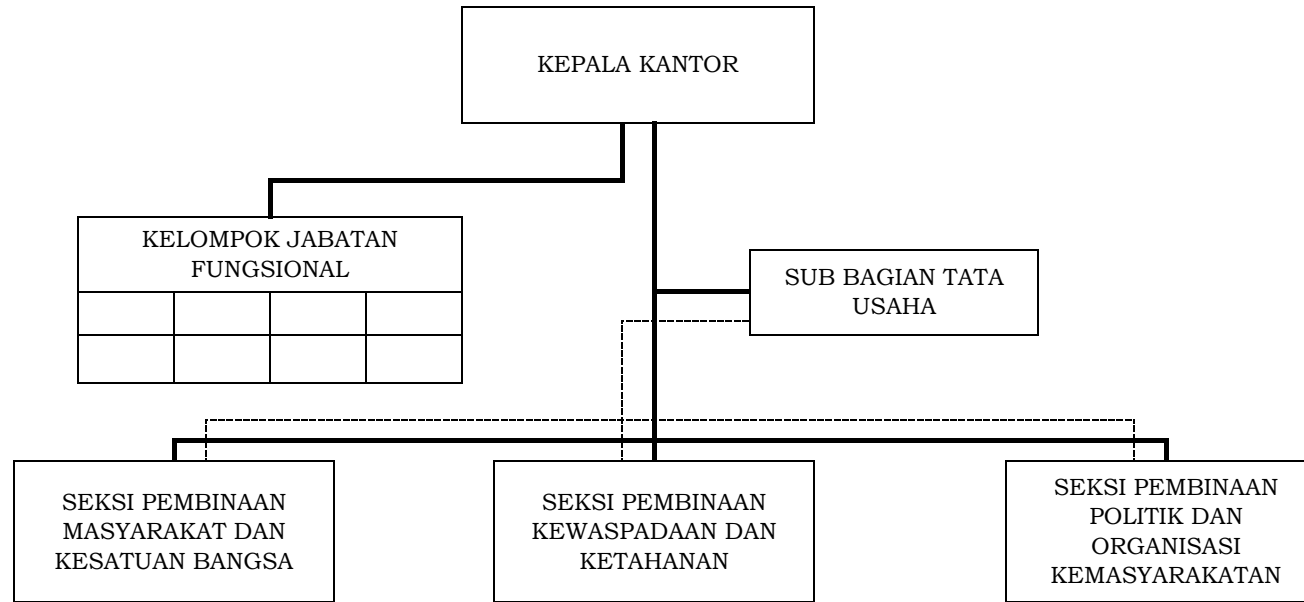

Dto

NASARUDDIN

**BAGAN STRUKTUR ORGANISASI DAN TATA KERJA
INSPEKTORAT KABUPATEN ACEH TENGAH**

Lampiran VIII : Qanun Kabupaten Aceh Tengah
Nomor : 14 Tahun 2013
Tanggal : 17 Desember 2013

Keterangan :

————— : Garis Komando

- - - - - : Garis Pembinaan

BUPATI ACEH TENGAH

Dto

NASARUDDIN

**BAGAN STRUKTUR ORGANISASI DAN TATA KERJA
SATUAN POLISI PAMONG PRAJA, WILAYATUL
HISBAH DAN PERLINDUNGAN MASYARAKAT
KABUPATEN ACEH TENGAH**

Lampiran IX : Qanun Kabupaten Aceh Tengah
Nomor : 14 Tahun 2013
Tanggal : 17 Desember 2013

Keterangan :

————— : Garis Komando

----- : Garis Pembinaan

BUPATI ACEH TENGAH

Dto

NASARUDDIN

**BAGAN STRUKTUR ORGANISASI DAN TATA KERJA
KANTOR KESATUAN BANGSA DAN POLITIK KABUPATEN
ACEH TENGAH**

Lampiran X : Qanun Kabupaten Aceh Tengah
Nomor : 14 Tahun 2013
Tanggal : 17 Desember 2013