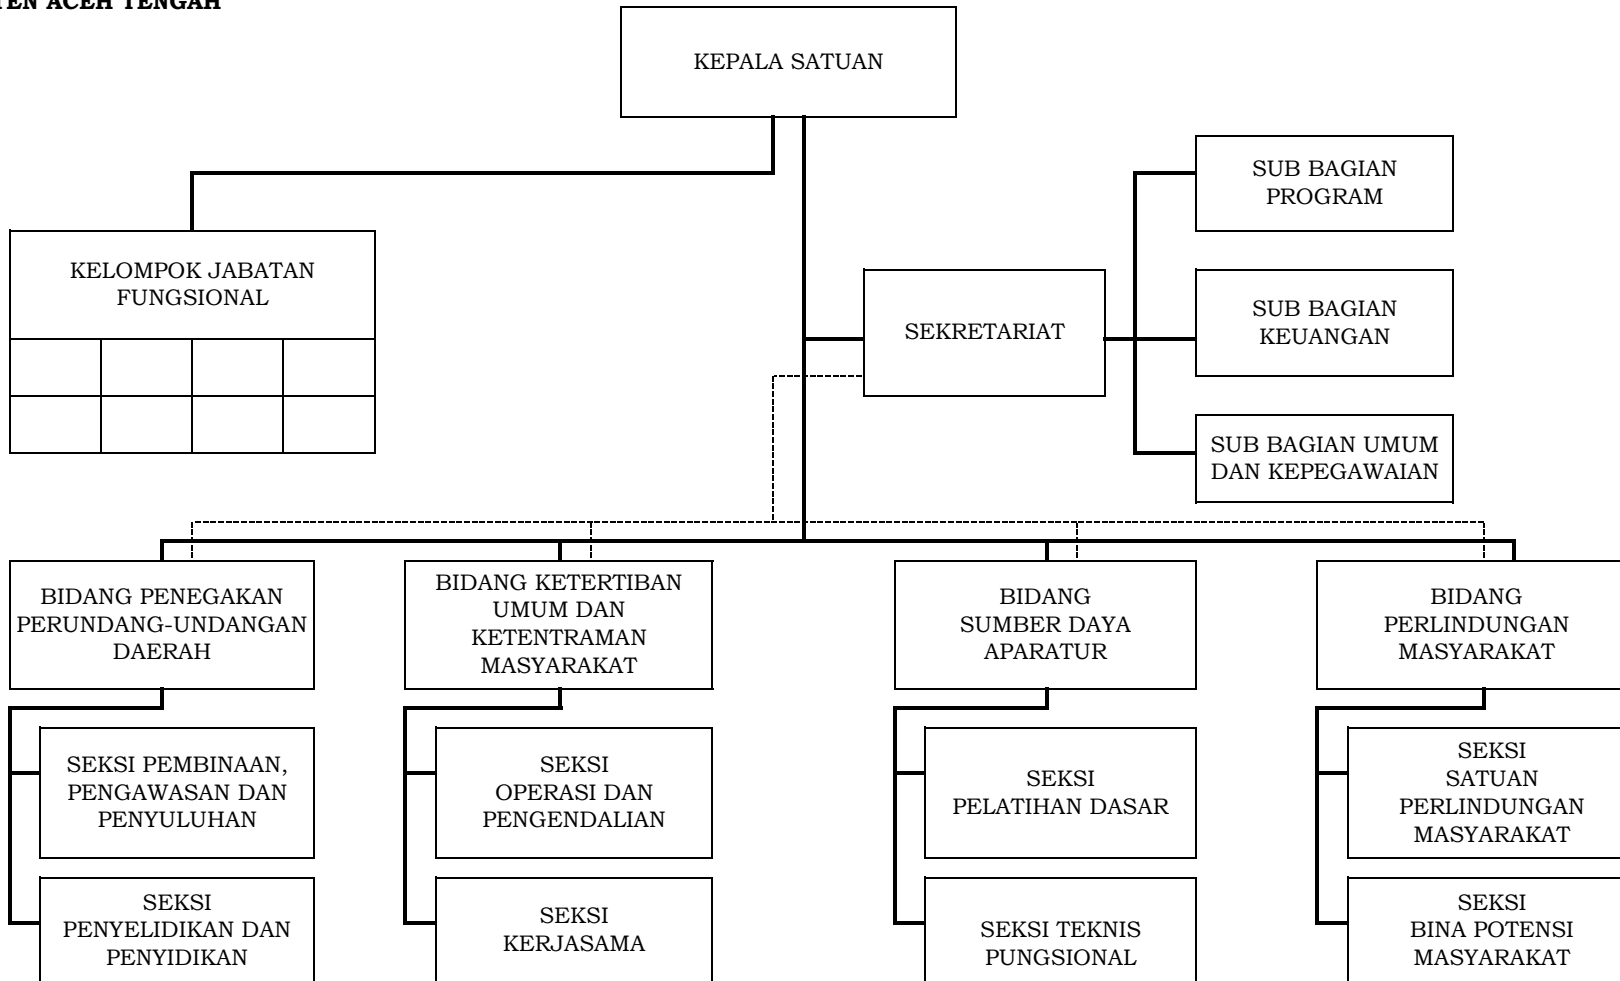

**BAGAN STRUKTUR ORGANISASI DAN TATA KERJA
RUMAH SAKIT UMUM DAERAH DATU BERU
KABUPATEN ACEH TENGAH**

Lampiran VII : Qanun Kabupaten Aceh Tengah
Nomor : 14 Tahun 2013
Tanggal : 17 Desember 2013

BUPATI ACEH TENGAH

Dto

NASARUDDIN

**BAGAN STRUKTUR ORGANISASI DAN TATA KERJA
INSPEKTORAT KABUPATEN ACEH TENGAH**

Lampiran VIII : Qanun Kabupaten Aceh Tengah
Nomor : 14 Tahun 2013
Tanggal : 17 Desember 2013

Keterangan :

————— : Garis Komando

- - - - - : Garis Pembinaan

BUPATI ACEH TENGAH

Dto

NASARUDDIN

**BAGAN STRUKTUR ORGANISASI DAN TATA KERJA
SATUAN POLISI PAMONG PRAJA, WILAYATUL
HISBAH DAN PERLINDUNGAN MASYARAKAT
KABUPATEN ACEH TENGAH**

Lampiran IX : Qanun Kabupaten Aceh Tengah
Nomor : 14 Tahun 2013
Tanggal : 17 Desember 2013

Keterangan :

————— : Garis Komando

----- : Garis Pembinaan

BUPATI ACEH TENGAH

Dto

NASARUDDIN

**BAGAN STRUKTUR ORGANISASI DAN TATA KERJA
KANTOR KESATUAN BANGSA DAN POLITIK KABUPATEN
ACEH TENGAH**

Lampiran X : Qanun Kabupaten Aceh Tengah
Nomor : 14 Tahun 2013
Tanggal : 17 Desember 2013