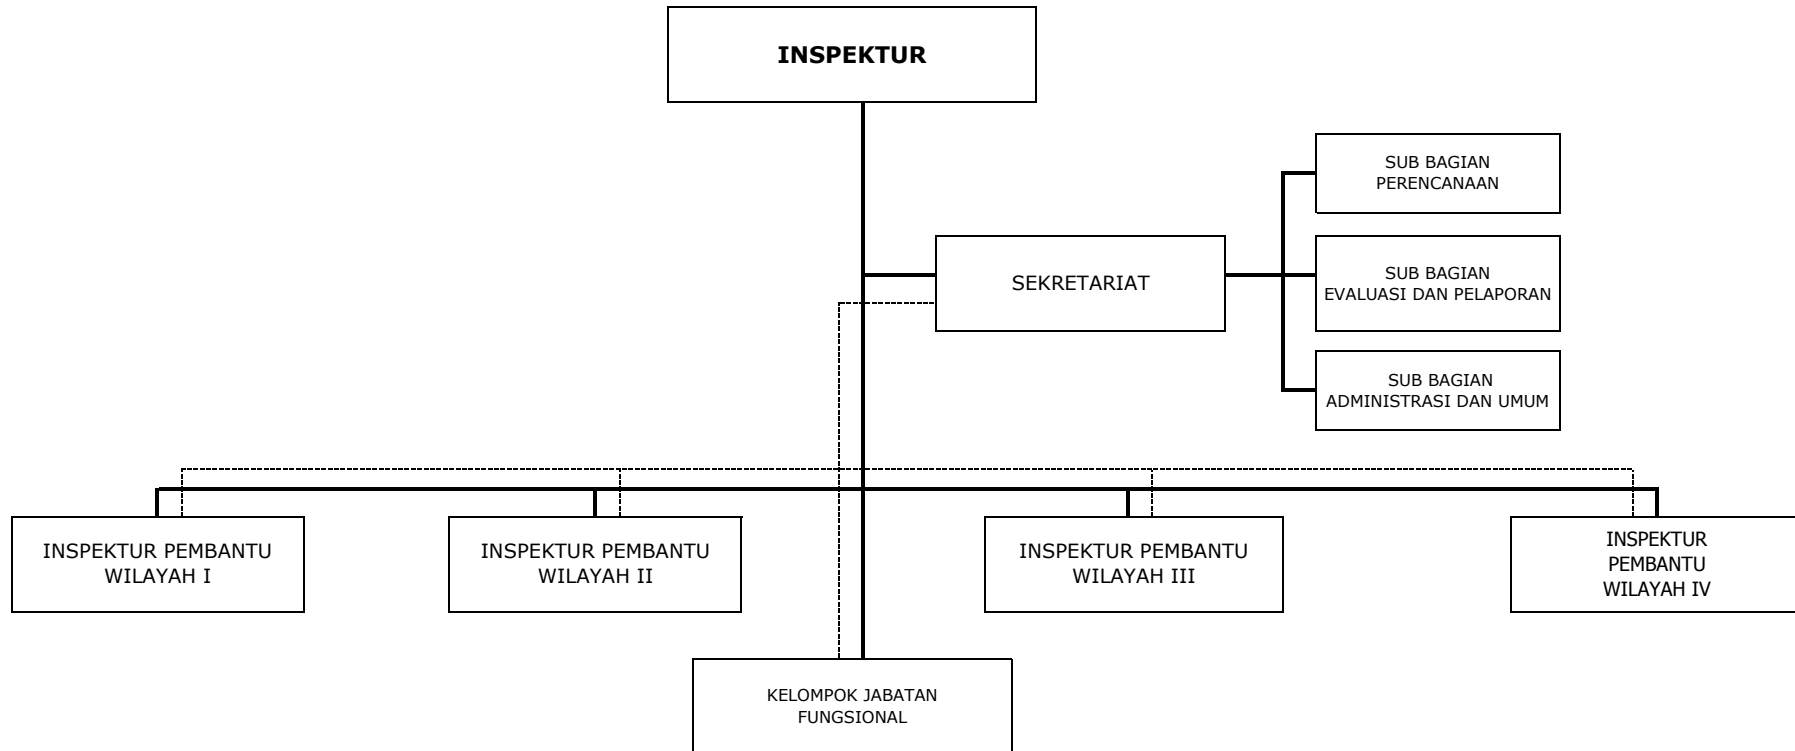

**BAGAN STRUKTUR ORGANISASI DAN TATA KERJA
RUMAH SAKIT UMUM DAERAH DATU BERU
KABUPATEN ACEH TENGAH**

Lampiran VII : Qanun Kabupaten Aceh Tengah
Nomor : 14 Tahun 2013
Tanggal : 17 Desember 2013

BUPATI ACEH TENGAH

Dto

NASARUDDIN

**BAGAN STRUKTUR ORGANISASI DAN TATA KERJA
INSPEKTORAT KABUPATEN ACEH TENGAH**

Lampiran VIII : Qanun Kabupaten Aceh Tengah
Nomor : 14 Tahun 2013
Tanggal : 17 Desember 2013

Keterangan :

————— : Garis Komando