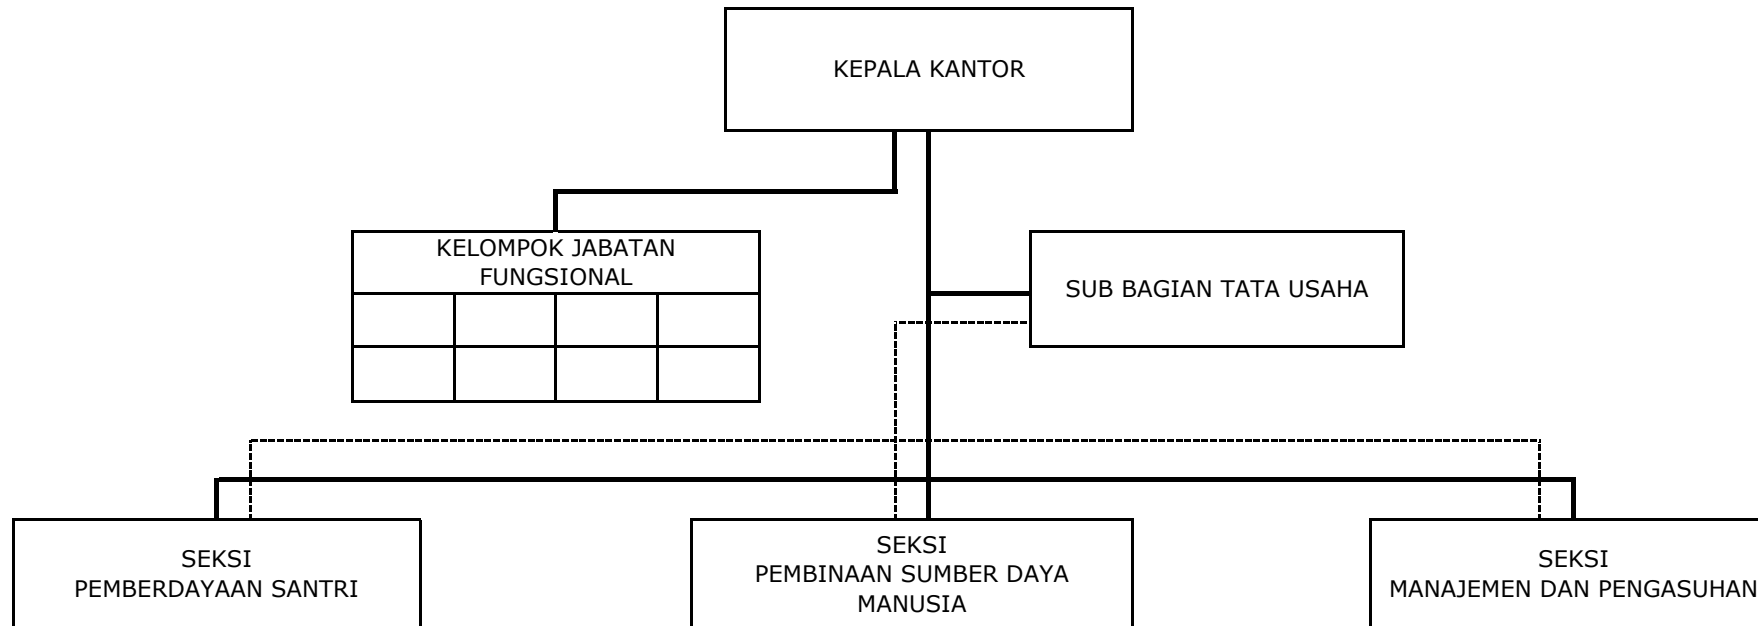

Keterangan :

————— : Garis Komando

- - - - - : Garis Pembinaan

BUPATI ACEH TENGAH

Dto

NASARUDDIN

**BAGAN STRUKTUR ORGANISASI DAN TATA KERJA
BADAN PEMBERDAYAAN MASYARAKAT DAN
PEMERINTAHAN KAMPUNG KABUPATEN ACEH
TENGAH**

Keterangan :

————— : Garis Komando

- - - - - : Garis Pembinaan

BUPATI ACEH TENGAH

Dto

NASARUDDIN

**BAGAN STRUKTUR ORGANISASI DAN TATA KERJA
KANTOR PELAYANAN PERIZINAN TERPADU SATU PINTU
KABUPATEN ACEH TENGAH**

Lampiran XII : Qanun Kabupaten Aceh Tengah
Nomor : 14 Tahun 2013
Tanggal : 17 Desember 2013

Keterangan :

————— : Garis Komando

- - - - - : Garis Pembinaan

BUPATI ACEH TENGAH

Dto

NASARUDDIN

**BAGAN STRUKTUR ORGANISASI DAN TATA KERJA KANTOR
PEMBINAAN PENDIDIKAN DAYAH KABUPATEN ACEH
TENGAH**

Lampiran XIII : Qanun Kabupaten Aceh Tengah
Nomor : 14 Tahun 2013
Tanggal : 17 Desember 2013

Keterangan :

————— : Garis Komando

- - - - - : Garis Pembinaan

BUPATI ACEH TENGAH

Dto

NASARUDDIN

**BAGAN STRUKTUR ORGANISASI DAN TATA KERJA
UNIT PELAKSANA TEKNIS (UPT) BADAN
KABUPATEN ACEH TENGAH**