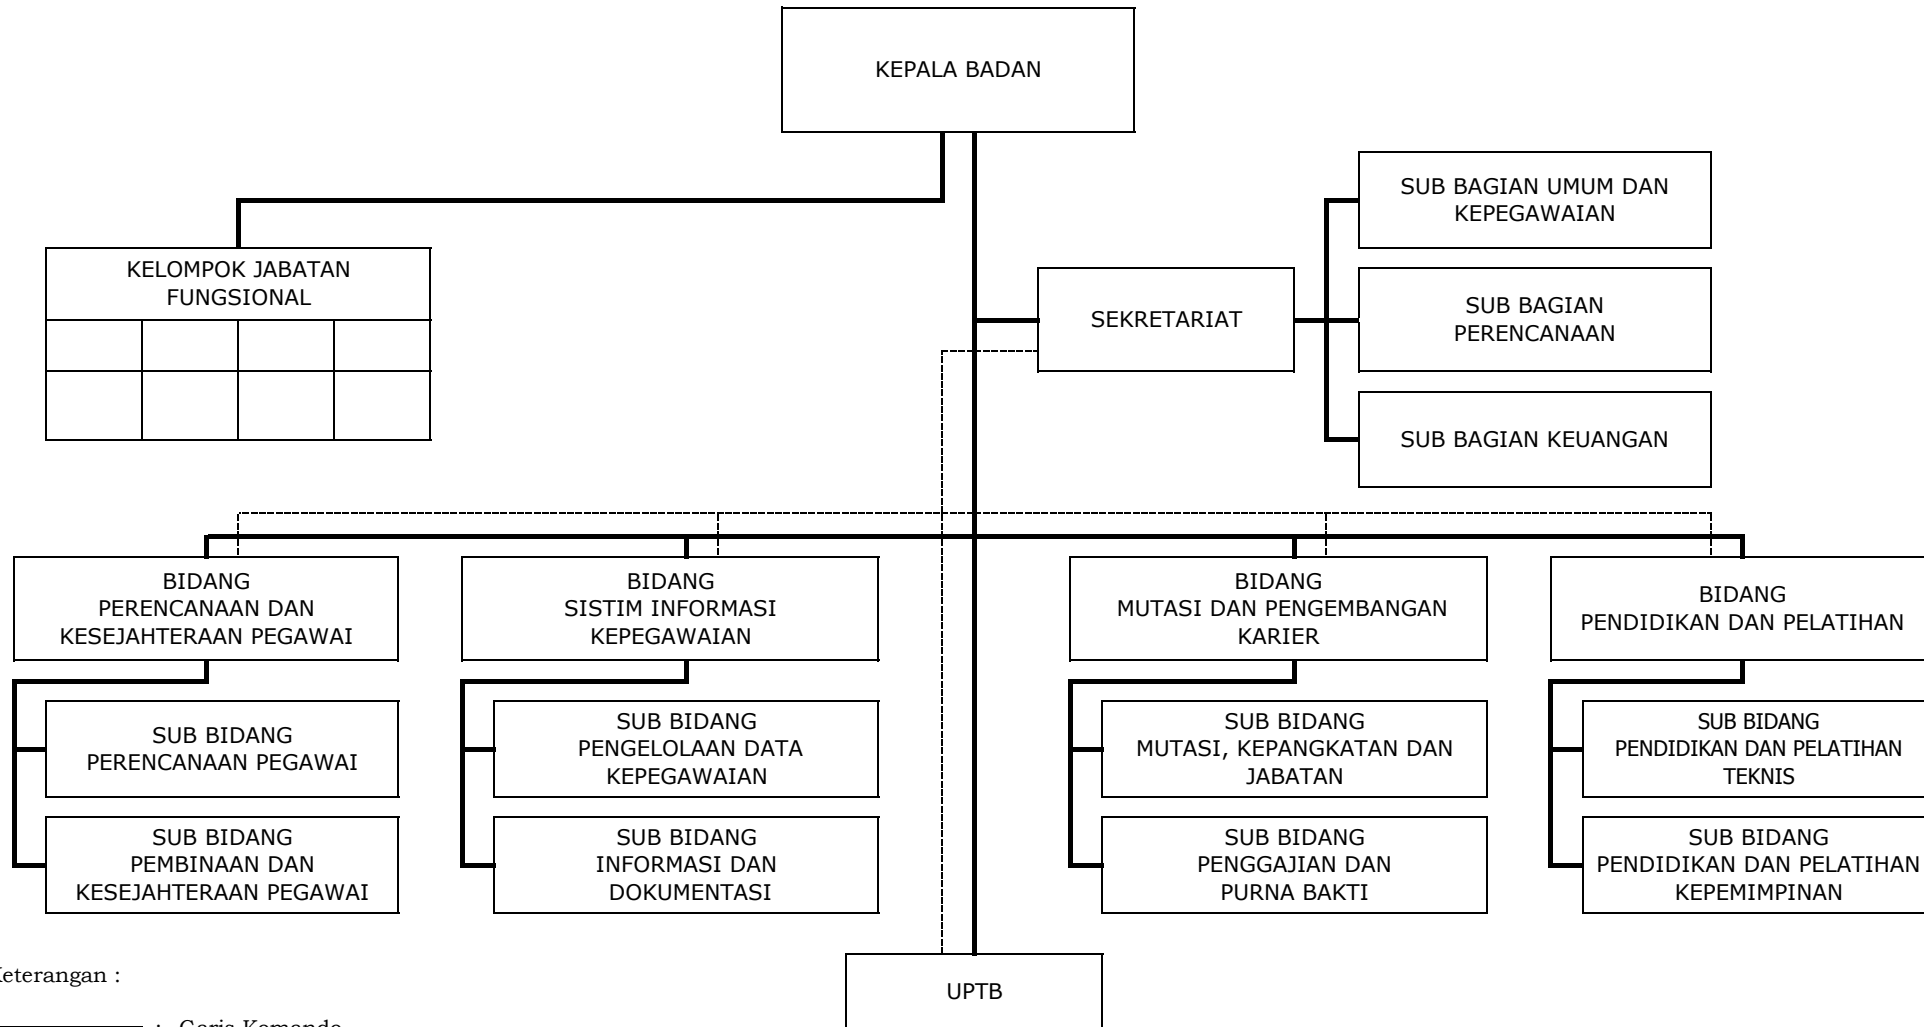

**BAGAN STRUKTUR ORGANISASI DAN TATA KERJA
BADAN PERENCANAAN PEMBANGUNAN DAERAH
KABUPATEN ACEH TENGAH**

Lampiran I : Qanun Kabupaten Aceh Tengah
Nomor : 14 Tahun 2013
Tanggal : 17 Desember 2013

Keterangan :
 ————— : Garis Komando
 - - - - - : Garis Pembinaan

BUPATI ACEH TENGAH
 Dto
 NASARUDDIN

**BAGAN STRUKTUR ORGANISASI DAN TATA KERJA
BADAN KEPEGAWAIAN, PENDIDIKAN DAN PELATIHAN
KABUPATEN ACEH TENGAH**

Lampiran II : Qanun Kabupaten Aceh Tengah
Nomor : 14 Tahun 2013
Tanggal : 17 Desember 2013

Keterangan :

————— : Garis Komando

- - - - - : Garis Pembinaan

BUPATI ACEH TENGAH

Dto

NASARUDDIN

**BAGAN STRUKTUR ORGANISASI DAN TATA KERJA
BADAN PEMBERDAYAAN MASYARAKAT DAN
PEMERINTAHAN KAMPUNG KABUPATEN ACEH
TENGAH**

**BAGAN STRUKTUR ORGANISASI DAN TATA KERJA
RUMAH SAKIT UMUM DAERAH DATU BERU
KABUPATEN ACEH TENGAH**

Lampiran VII : Qanun Kabupaten Aceh Tengah
Nomor : 14 Tahun 2013
Tanggal : 17 Desember 2013

BUPATI ACEH TENGAH