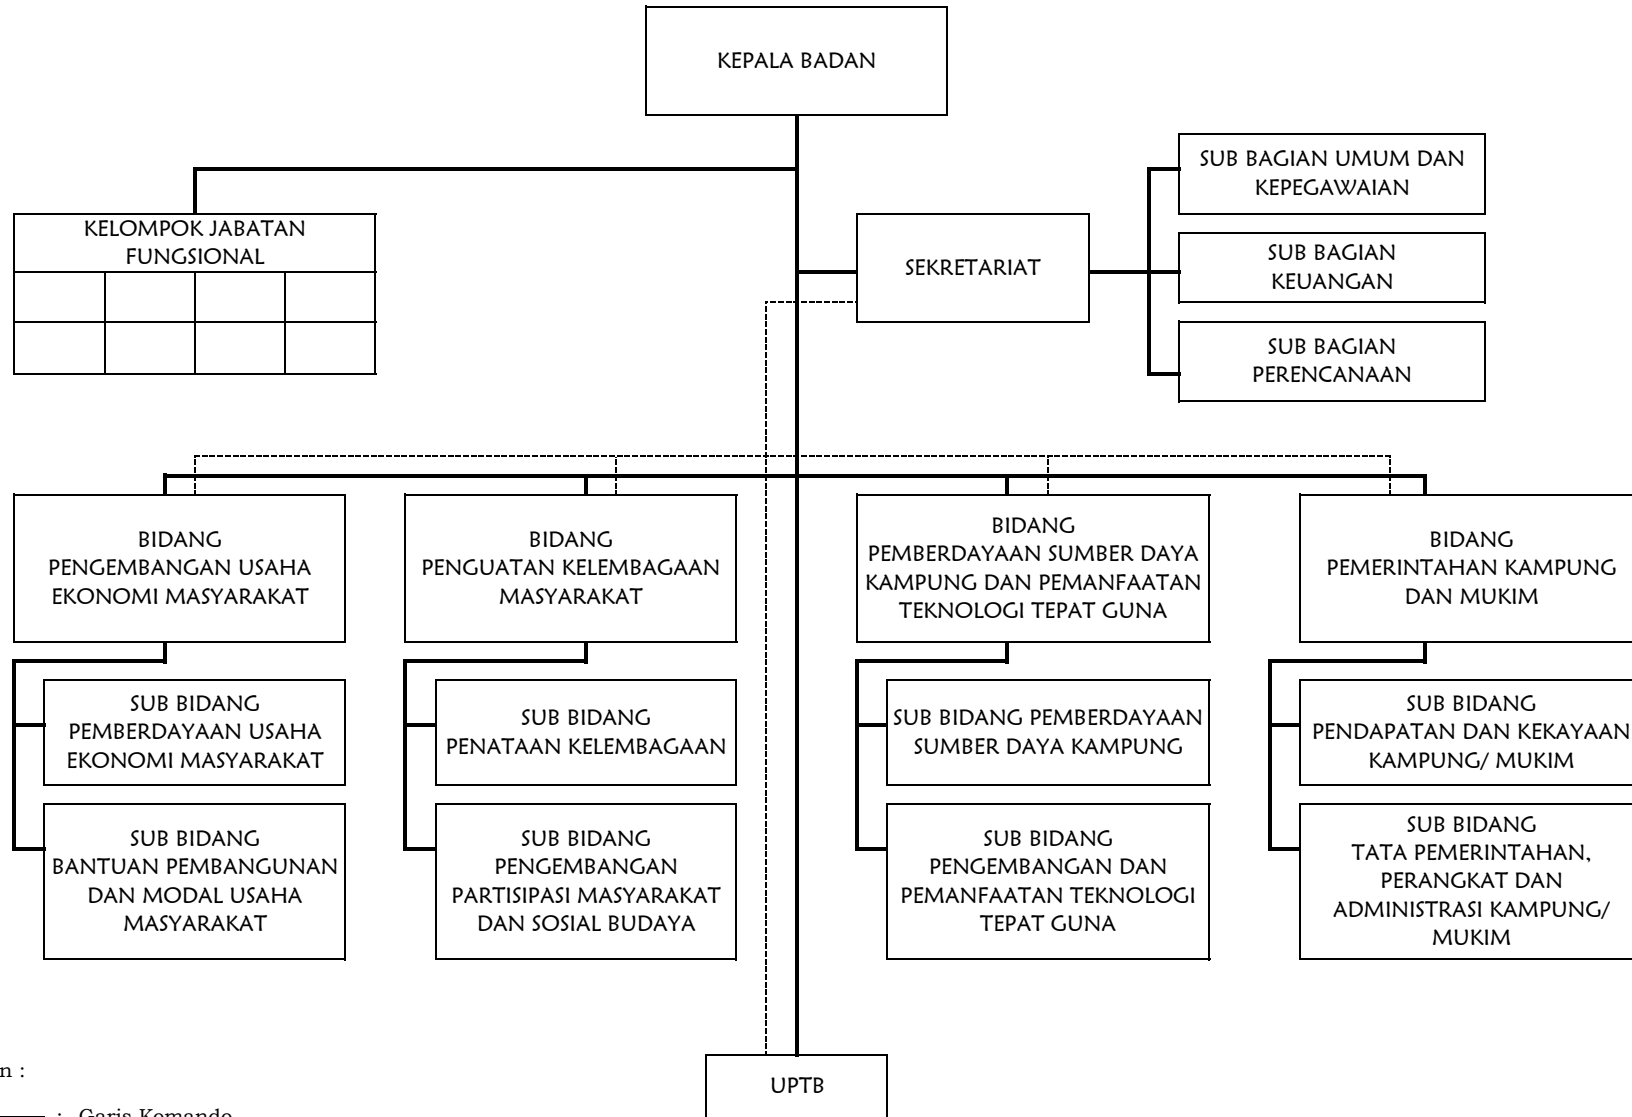

BUPATI ACEH TENGAH
 Dto
 NASARUDDIN

**BAGAN STRUKTUR ORGANISASI DAN TATA KERJA
BADAN KEPEGAWAIAN, PENDIDIKAN DAN PELATIHAN
KABUPATEN ACEH TENGAH**

Lampiran II : Qanun Kabupaten Aceh Tengah
Nomor : 14 Tahun 2013
Tanggal : 17 Desember 2013

Keterangan :

————— : Garis Komando

- - - - - : Garis Pembinaan

BUPATI ACEH TENGAH

Dto

NASARUDDIN

**BAGAN STRUKTUR ORGANISASI DAN TATA KERJA
BADAN PEMBERDAYAAN MASYARAKAT DAN
PEMERINTAHAN KAMPUNG KABUPATEN ACEH
TENGAH**

Lampiran III : Qanun Kabupaten Aceh Tengah
Nomor : 14 Tahun 2013
Tanggal : 17 Desember 2013

Keterangan :

————— : Garis Komando

- - - - - : Garis Pembinaan

BUPATI ACEH TENGAH

Dto

NASARUDDIN

**BAGAN STRUKTUR ORGANISASI DAN TATA KERJA
BADAN KELUARGA BERENCANA, PEMBERDAYAAN
PEREMPUAN DAN PERLINDUNGAN ANAK KABUPATEN
ACEH TENGAH**

Lampiran IV : Qanun Kabupaten Aceh Tengah
Nomor : 14 Tahun 2013
Tanggal : 17 Desember 2013

Keterangan :

————— : Garis Komando

- - - - - : Garis Pembinaan

BUPATI ACEH TENGAH

Dto

NASARUDDIN

**BAGAN STRUKTUR ORGANISASI DAN TATA KERJA
BADAN PENYULUHAN DAN KETAHANAN PANGAN
KABUPATEN ACEH TENGAH**