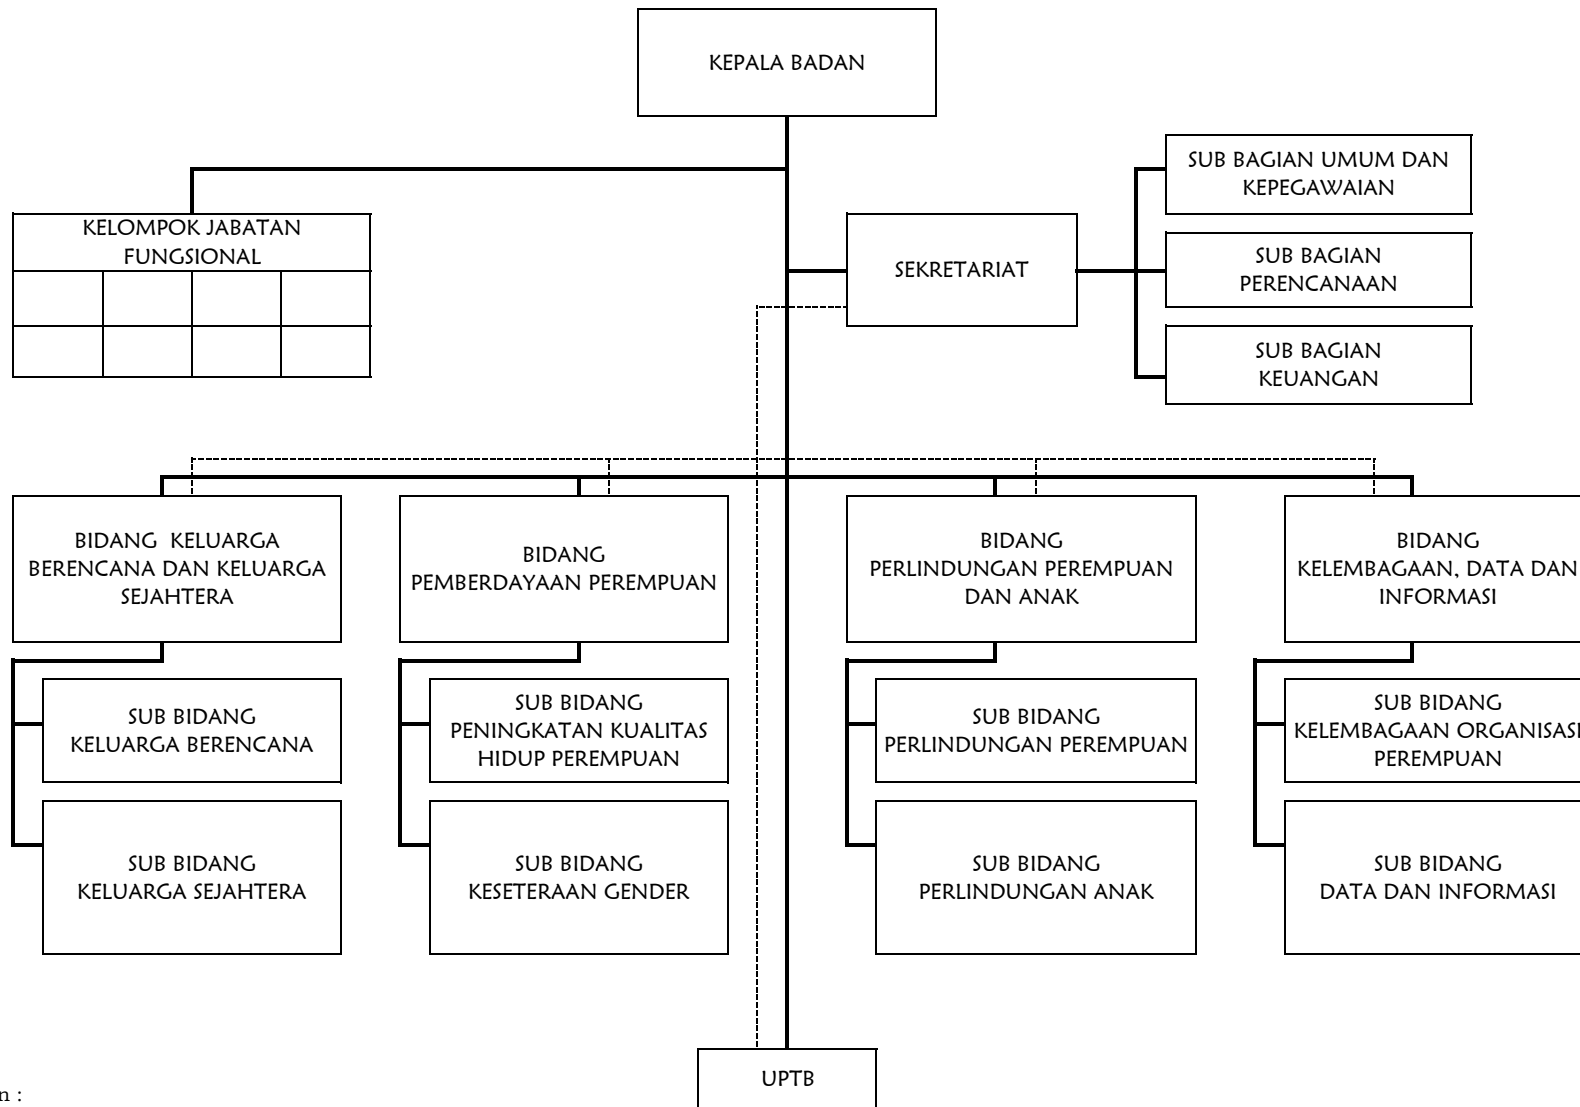

Keterangan :

————— : Garis Komando

- - - - - : Garis Pembinaan

BUPATI ACEH TENGAH

Dto

NASARUDDIN

**BAGAN STRUKTUR ORGANISASI DAN TATA KERJA
BADAN PEMBERDAYAAN MASYARAKAT DAN
PEMERINTAHAN KAMPUNG KABUPATEN ACEH
TENGAH**

Lampiran III : Qanun Kabupaten Aceh Tengah
Nomor : 14 Tahun 2013
Tanggal : 17 Desember 2013

Keterangan :

————— : Garis Komando

- - - - - : Garis Pembinaan

BUPATI ACEH TENGAH

Dto

NASARUDDIN

**BAGAN STRUKTUR ORGANISASI DAN TATA KERJA
BADAN KELUARGA BERENCANA, PEMBERDAYAAN
PEREMPUAN DAN PERLINDUNGAN ANAK KABUPATEN
ACEH TENGAH**

Lampiran IV : Qanun Kabupaten Aceh Tengah
Nomor : 14 Tahun 2013
Tanggal : 17 Desember 2013

Keterangan :

————— : Garis Komando

- - - - - : Garis Pembinaan

BUPATI ACEH TENGAH

Dto

NASARUDDIN

**BAGAN STRUKTUR ORGANISASI DAN TATA KERJA
BADAN PENYULUHAN DAN KETAHANAN PANGAN
KABUPATEN ACEH TENGAH**

Lampiran V : Qanun Kabupaten Aceh Tengah
Nomor : 14 Tahun 2013
Tanggal : 17 Desember 2013

BUPATI ACEH TENGAH

Dto

NASARUDDIN

**BAGAN STRUKTUR ORGANISASI DAN TATA KERJA
BADAN LINGKUNGAN HIDUP, KEBERSIHAN DAN
PERTAMANAN KABUPATEN ACEH TENGAH**