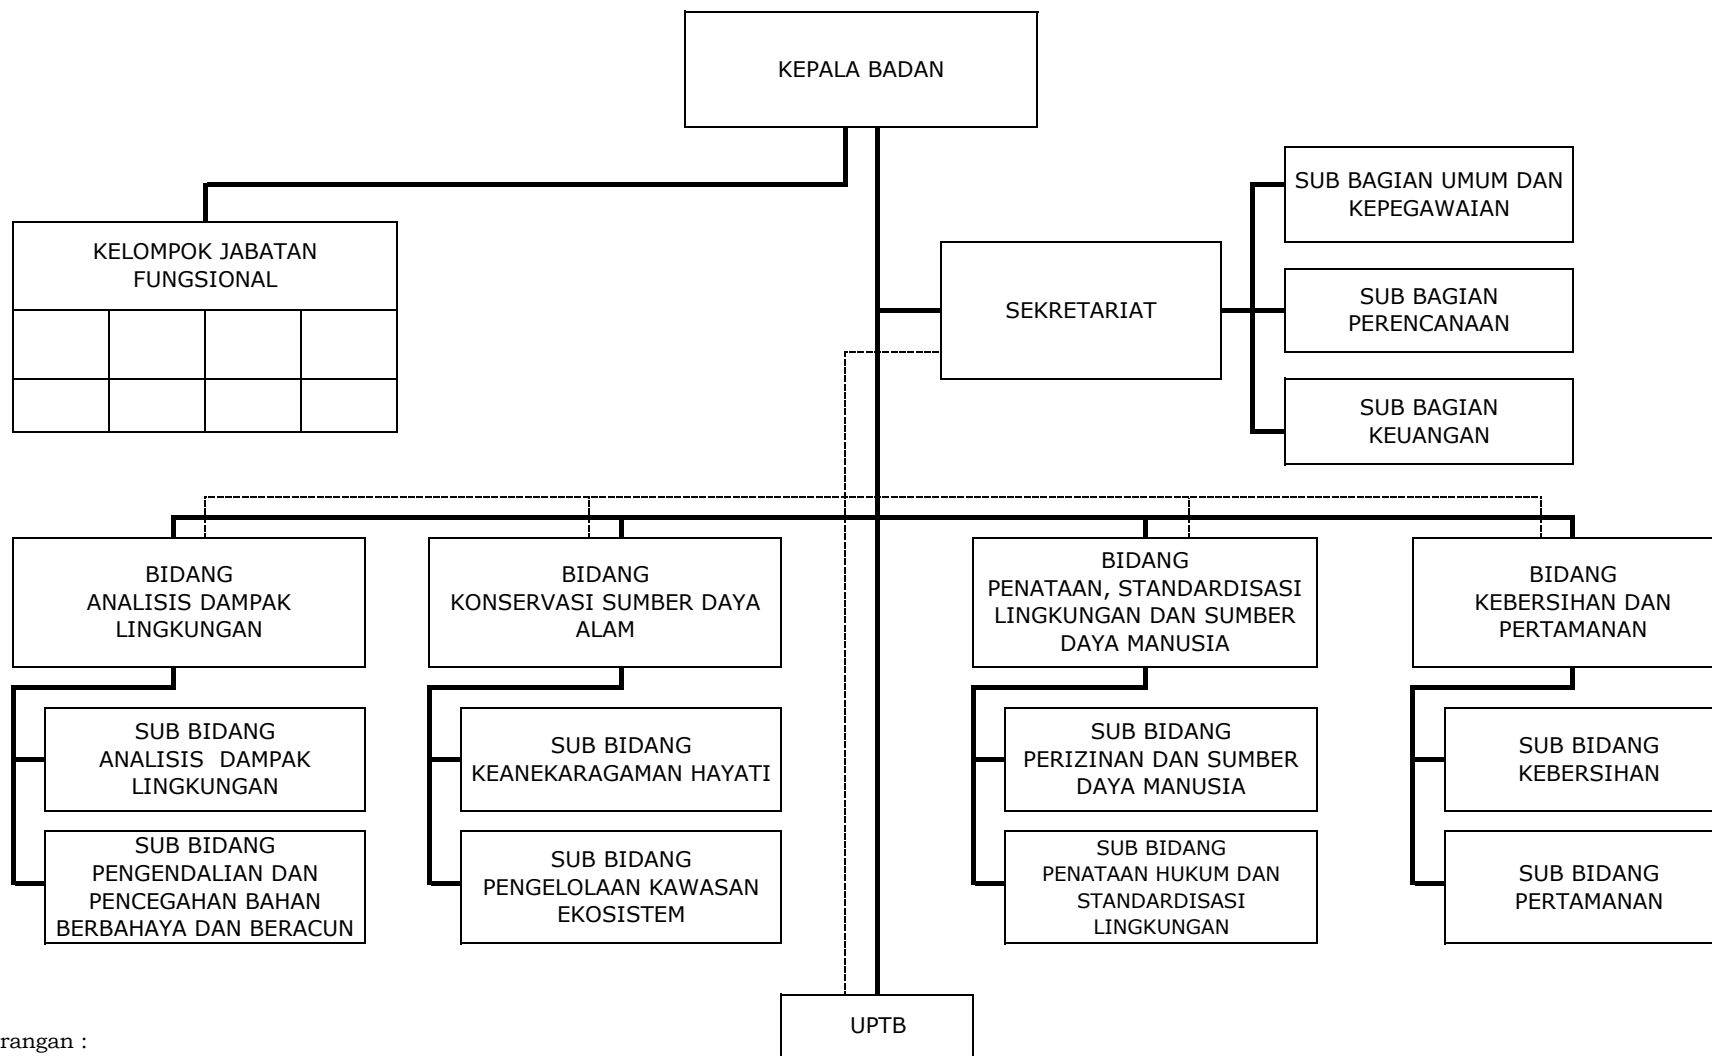

Lampiran IV : Qanun Kabupaten Aceh Tengah
Nomor : 14 Tahun 2013
Tanggal : 17 Desember 2013

Keterangan :

————— : Garis Komando

- - - - - : Garis Pembinaan

BUPATI ACEH TENGAH

Dto

NASARUDDIN

**BAGAN STRUKTUR ORGANISASI DAN TATA KERJA
BADAN PENYULUHAN DAN KETAHANAN PANGAN
KABUPATEN ACEH TENGAH**

Lampiran V : Qanun Kabupaten Aceh Tengah
Nomor : 14 Tahun 2013
Tanggal : 17 Desember 2013

BUPATI ACEH TENGAH

Dto

NASARUDDIN

**BAGAN STRUKTUR ORGANISASI DAN TATA KERJA
BADAN LINGKUNGAN HIDUP, KEBERSIHAN DAN
PERTAMANAN KABUPATEN ACEH TENGAH**

Lampiran VI : Qanun Kabupaten Aceh Tengah
Nomor : 14 Tahun 2013
Tanggal : 17 Desember 2013

SESUDAH PERUBAHAN

Keterangan :

————— : Garis Komando

- - - - - : Garis Pembinaan

BUPATI ACEH TENGAH

Dto

NASARUDDIN

**BAGAN STRUKTUR ORGANISASI DAN TATA KERJA
RUMAH SAKIT UMUM DAERAH DATU BERU
KABUPATEN ACEH TENGAH**

Lampiran VII : Qanun Kabupaten Aceh Tengah
Nomor : 14 Tahun 2013
Tanggal : 17 Desember 2013

BUPATI ACEH TENGAH