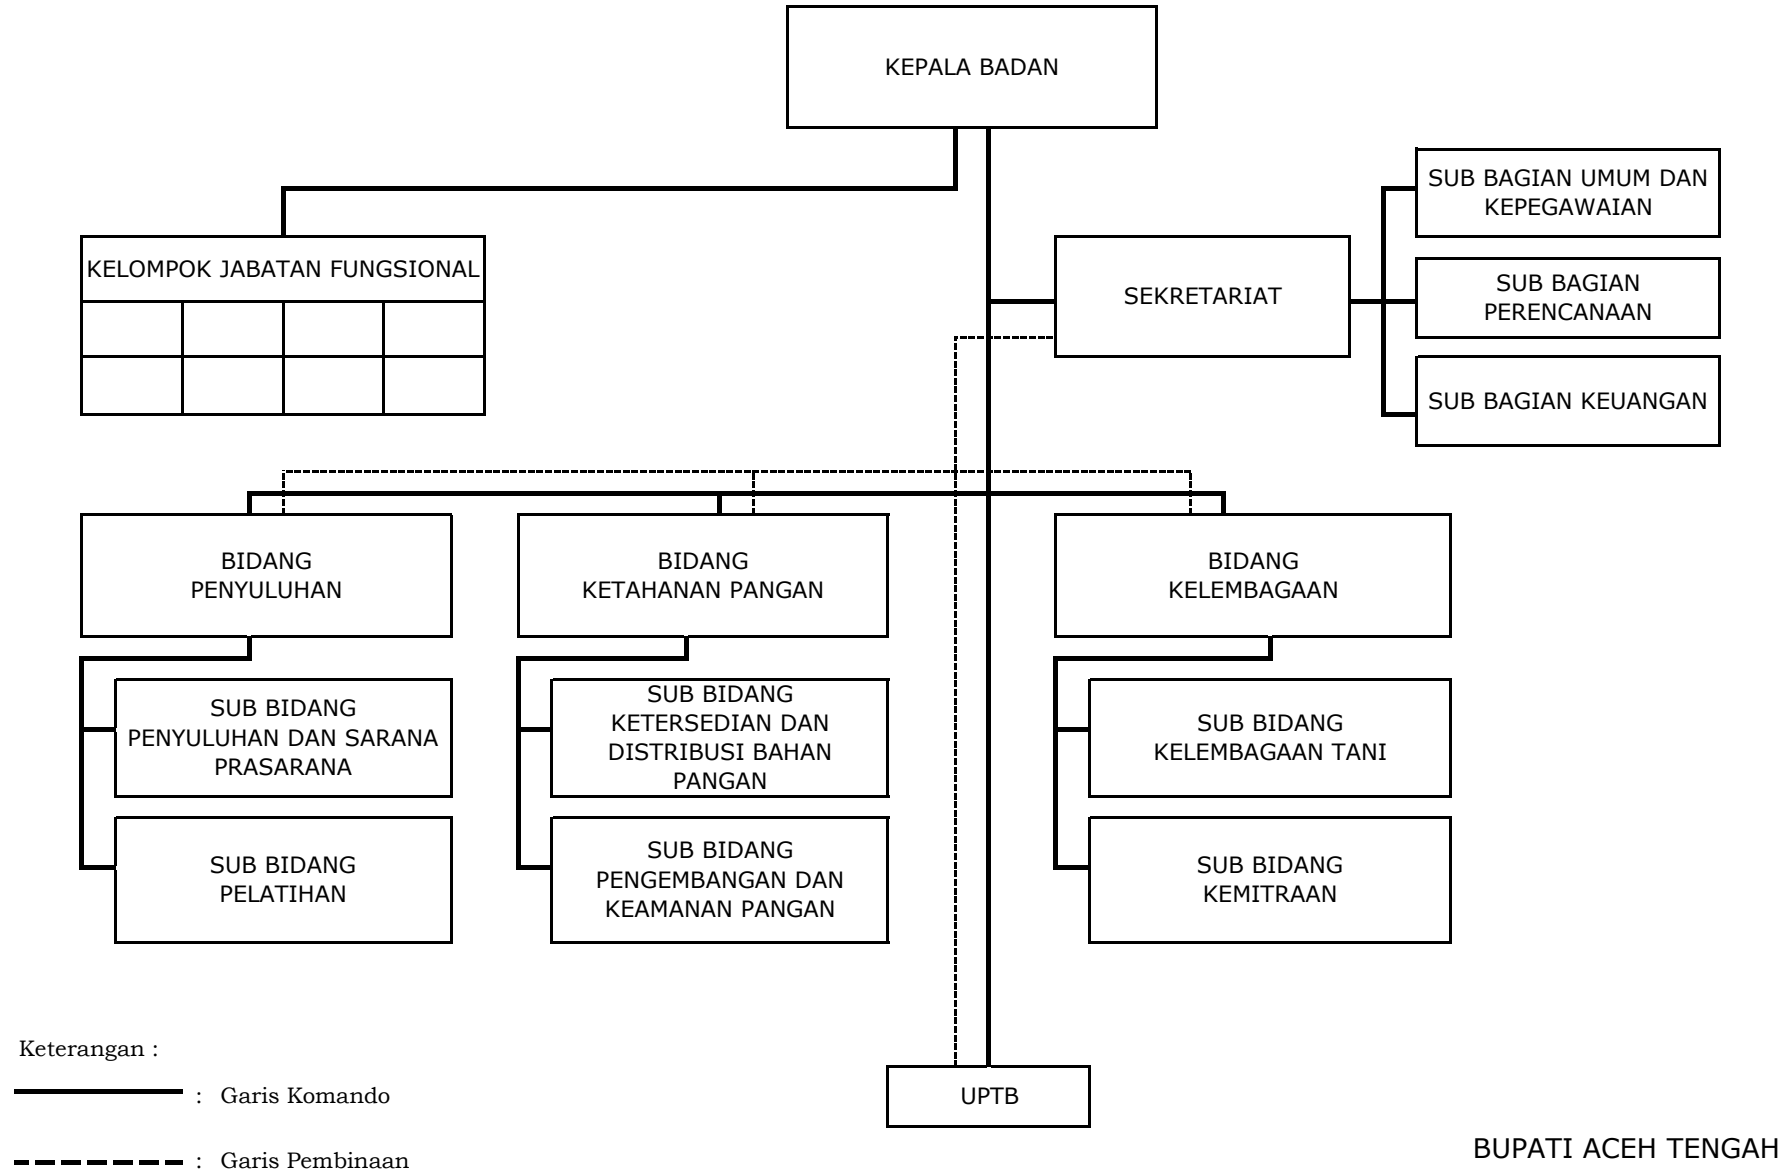

Keterangan :

————— : Garis Komando

- - - - - : Garis Pembinaan

BUPATI ACEH TENGAH

Dto

NASARUDDIN

**BAGAN STRUKTUR ORGANISASI DAN TATA KERJA
BADAN PEMBERDAYAAN MASYARAKAT DAN
PEMERINTAHAN KAMPUNG KABUPATEN ACEH
TENGAH**

Lampiran III : Qanun Kabupaten Aceh Tengah
Nomor : 14 Tahun 2013
Tanggal : 17 Desember 2013

Keterangan :

————— : Garis Komando

- - - - - : Garis Pembinaan

BUPATI ACEH TENGAH

Dto

NASARUDDIN

**BAGAN STRUKTUR ORGANISASI DAN TATA KERJA
BADAN KELUARGA BERENCANA, PEMBERDAYAAN
PEREMPUAN DAN PERLINDUNGAN ANAK KABUPATEN
ACEH TENGAH**

Lampiran IV : Qanun Kabupaten Aceh Tengah
Nomor : 14 Tahun 2013
Tanggal : 17 Desember 2013

Keterangan :

————— : Garis Komando

- - - - - : Garis Pembinaan

BUPATI ACEH TENGAH

Dto

NASARUDDIN

**BAGAN STRUKTUR ORGANISASI DAN TATA KERJA
BADAN PENYULUHAN DAN KETAHANAN PANGAN
KABUPATEN ACEH TENGAH**

Lampiran V : Qanun Kabupaten Aceh Tengah
Nomor : 14 Tahun 2013
Tanggal : 17 Desember 2013

BUPATI ACEH TENGAH

Dto

NASARUDDIN

**BAGAN STRUKTUR ORGANISASI DAN TATA KERJA
BADAN LINGKUNGAN HIDUP, KEBERSIHAN DAN
PERTAMANAN KABUPATEN ACEH TENGAH**