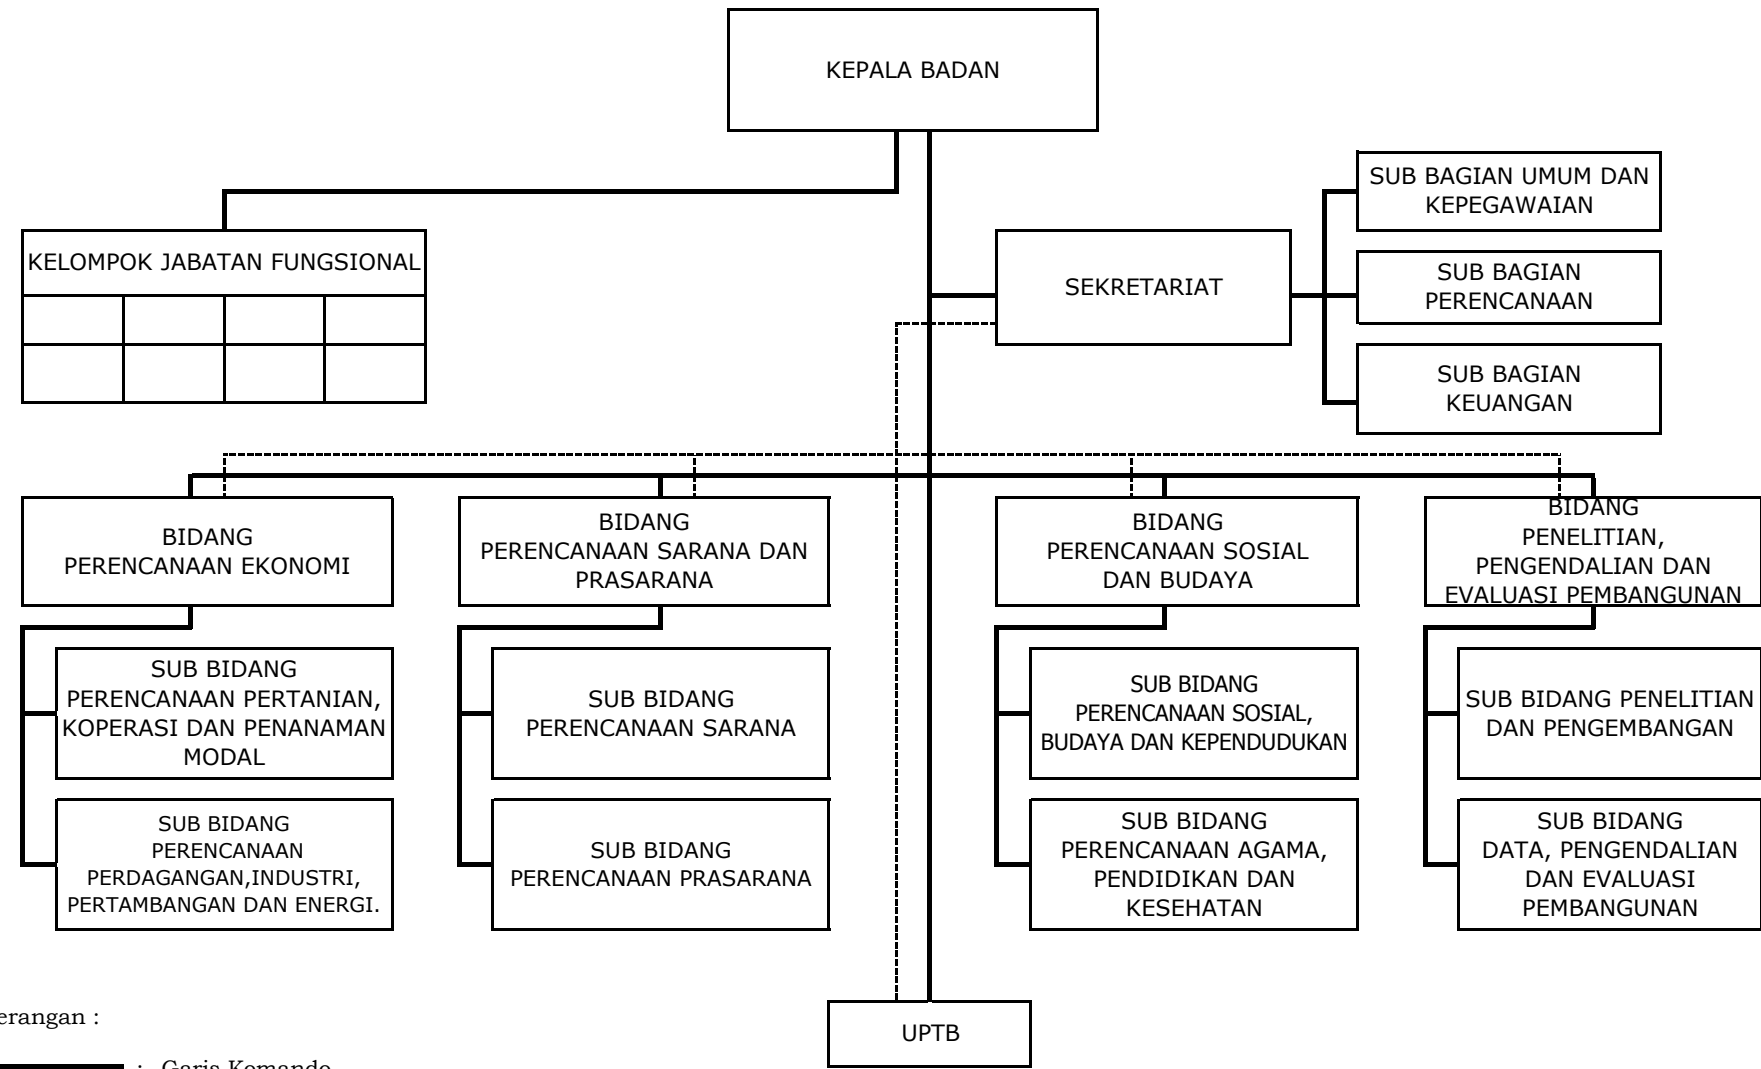

**BAGAN STRUKTUR ORGANISASI DAN TATA KERJA
BADAN PERENCANAAN PEMBANGUNAN DAERAH
KABUPATEN ACEH TENGAH**

Lampiran I : Qanun Kabupaten Aceh Tengah
Nomor : 14 Tahun 2013
Tanggal : 17 Desember 2013

Keterangan :
 ————— : Garis Komando
 - - - - - : Garis Pembinaan

BUPATI ACEH TENGAH
 Dto
 NASARUDDIN

**BAGAN STRUKTUR ORGANISASI DAN TATA KERJA
BADAN KEPEGAWAIAN, PENDIDIKAN DAN PELATIHAN
KABUPATEN ACEH TENGAH**

Lampiran II : Qanun Kabupaten Aceh Tengah
Nomor : 14 Tahun 2013
Tanggal : 17 Desember 2013

Keterangan :

————— : Garis Komando

- - - - - : Garis Pembinaan

BUPATI ACEH TENGAH

Dto

NASARUDDIN

**BAGAN STRUKTUR ORGANISASI DAN TATA KERJA
BADAN PEMBERDAYAAN MASYARAKAT DAN
PEMERINTAHAN KAMPUNG KABUPATEN ACEH
TENGAH**

**BAGAN STRUKTUR ORGANISASI DAN TATA KERJA
RUMAH SAKIT UMUM DAERAH DATU BERU
KABUPATEN ACEH TENGAH**

Lampiran VII : Qanun Kabupaten Aceh Tengah
Nomor : 14 Tahun 2013
Tanggal : 17 Desember 2013

BUPATI ACEH TENGAH