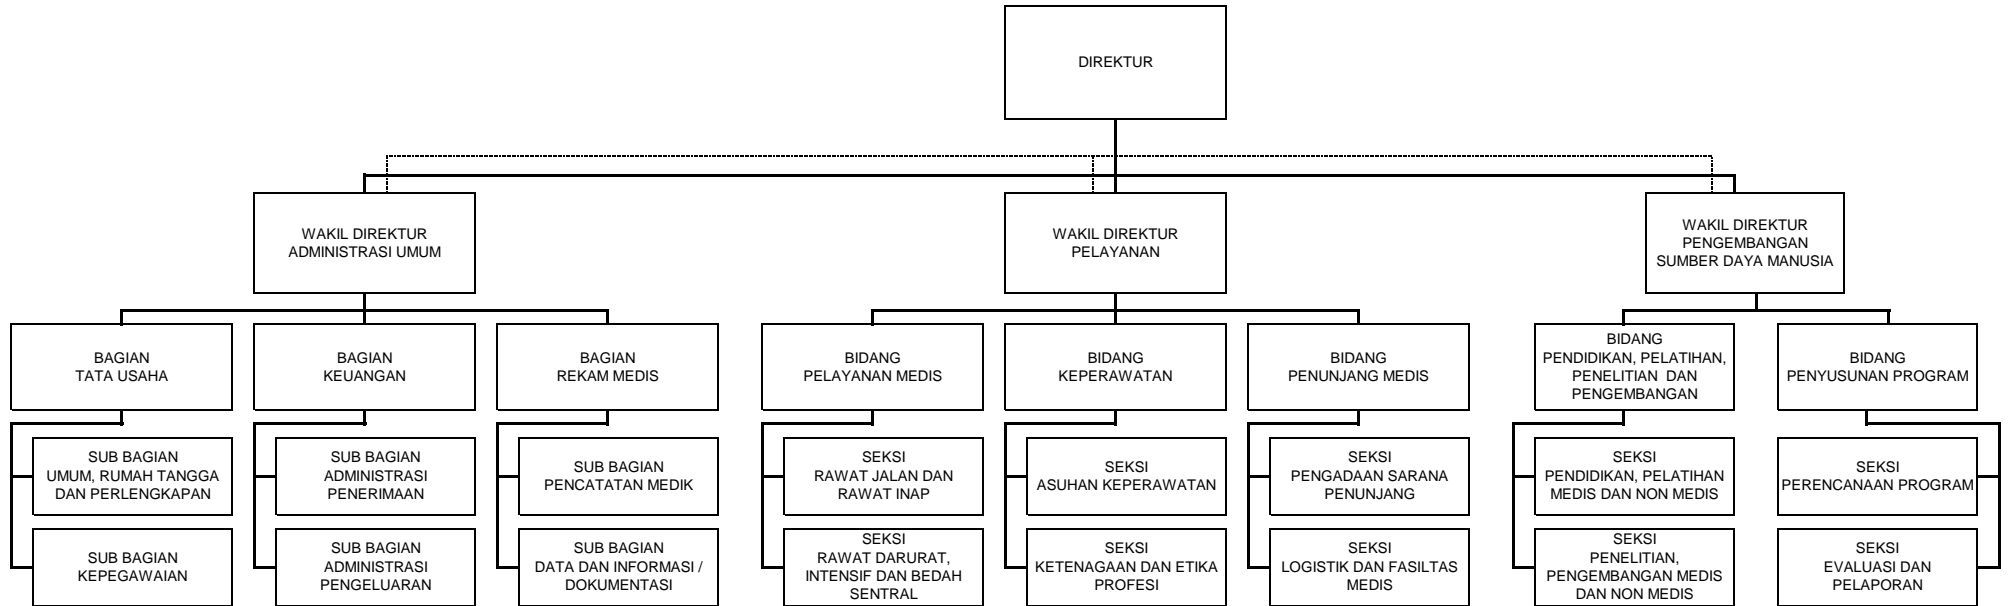

Lampiran V : Qanun Kabupaten Aceh Tengah
Nomor : 14 Tahun 2013
Tanggal : 17 Desember 2013

BUPATI ACEH TENGAH

Dto

NASARUDDIN

**BAGAN STRUKTUR ORGANISASI DAN TATA KERJA
BADAN LINGKUNGAN HIDUP, KEBERSIHAN DAN
PERTAMANAN KABUPATEN ACEH TENGAH**

Lampiran VI : Qanun Kabupaten Aceh Tengah
Nomor : 14 Tahun 2013
Tanggal : 17 Desember 2013

SESUDAH PERUBAHAN

Keterangan :

————— : Garis Komando

- - - - - : Garis Pembinaan

BUPATI ACEH TENGAH

Dto

NASARUDDIN

**BAGAN STRUKTUR ORGANISASI DAN TATA KERJA
RUMAH SAKIT UMUM DAERAH DATU BERU
KABUPATEN ACEH TENGAH**

Lampiran VII : Qanun Kabupaten Aceh Tengah
Nomor : 14 Tahun 2013
Tanggal : 17 Desember 2013

BUPATI ACEH TENGAH

Dto

NASARUDDIN

**BAGAN STRUKTUR ORGANISASI DAN TATA KERJA
INSPEKTORAT KABUPATEN ACEH TENGAH**

Lampiran VIII : Qanun Kabupaten Aceh Tengah
Nomor : 14 Tahun 2013
Tanggal : 17 Desember 2013

Keterangan :

————— : Garis Komando