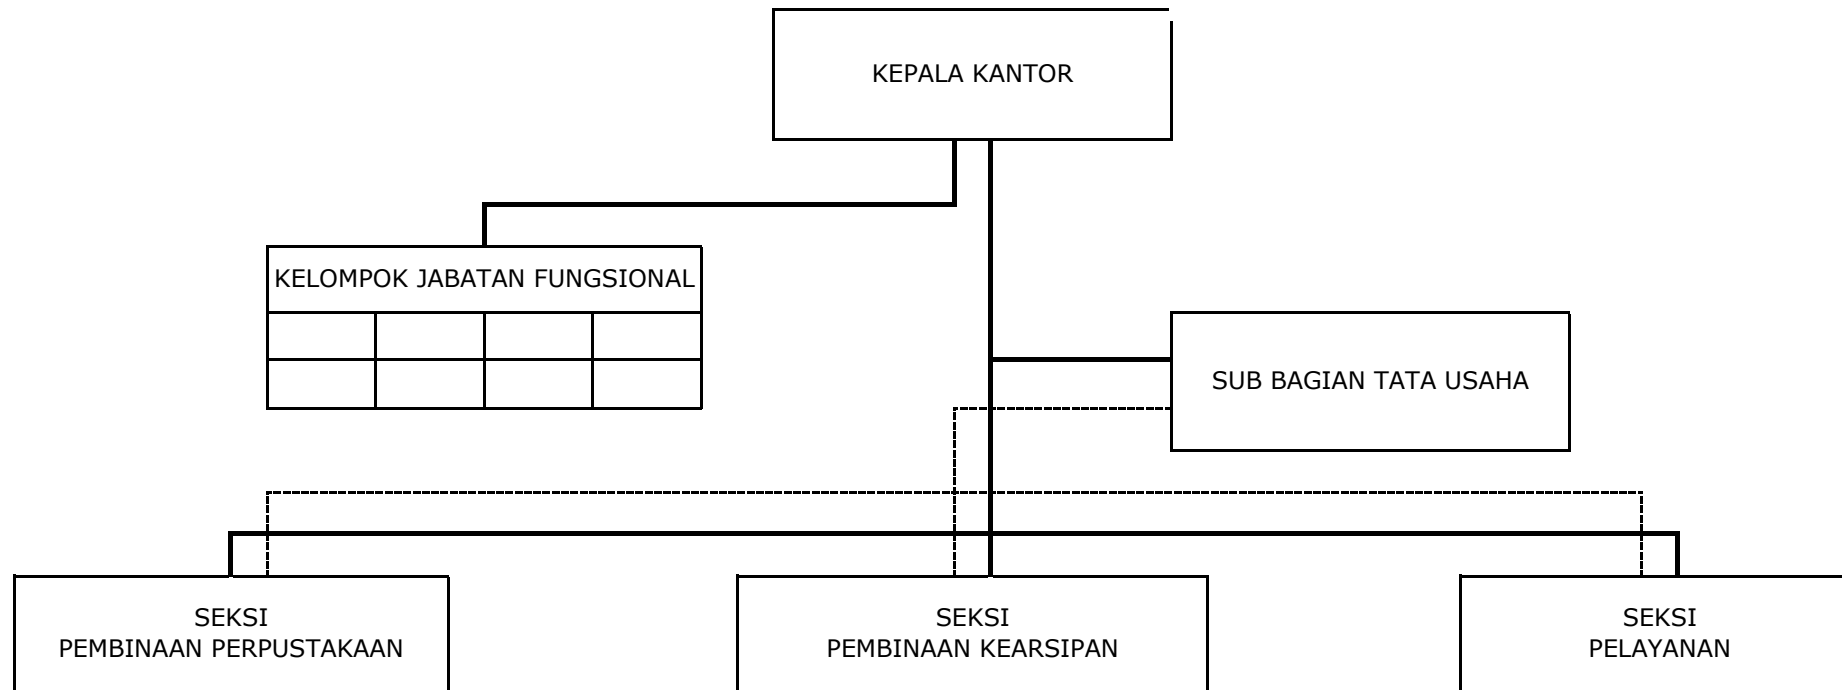

Keterangan :

————— : Garis Komando

----- : Garis Pembinaan

BUPATI ACEH TENGAH

Dto

NASARUDDIN

**BAGAN STRUKTUR ORGANISASI DAN TATA KERJA
KANTOR KESATUAN BANGSA DAN POLITIK KABUPATEN
ACEH TENGAH**

Lampiran X : Qanun Kabupaten Aceh Tengah
Nomor : 14 Tahun 2013
Tanggal : 17 Desember 2013

keterangan :

————— : Garis Komando

- - - - - : Garis Pembinaan

BUPATI ACEH TENGAH

Dto

NASARUDDIN

**BAGAN STRUKTUR ORGANISASI DAN TATA KERJA
KANTOR PERPUSTAKAAN DAN ARSIP DAERAH
KABUPATEN ACEH TENGAH**

Lampiran XI : Qanun Kabupaten Aceh Tengah
Nomor : 14 Tahun 2013
Tanggal : 17 Desember 2013

Keterangan :

————— : Garis Komando

- - - - - : Garis Pembinaan

BUPATI ACEH TENGAH

Dto

NASARUDDIN

**BAGAN STRUKTUR ORGANISASI DAN TATA KERJA
KANTOR PELAYANAN PERIZINAN TERPADU SATU PINTU
KABUPATEN ACEH TENGAH**