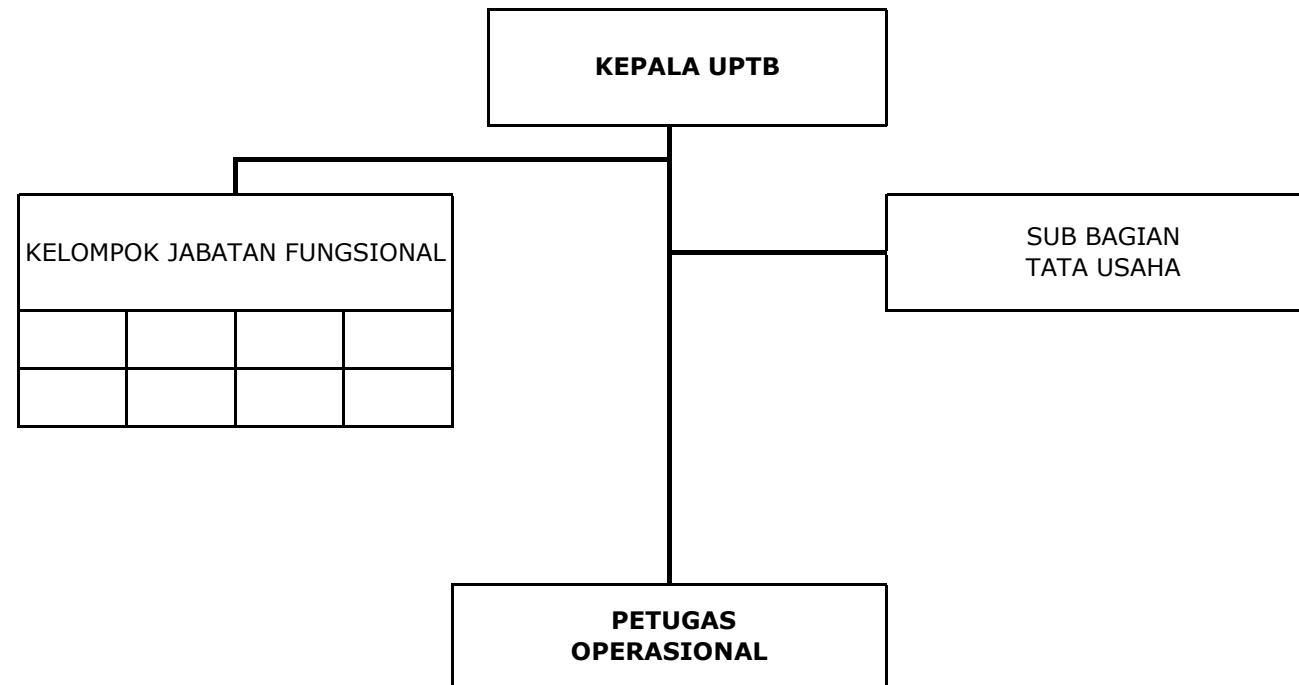

**BAGAN STRUKTUR ORGANISASI DAN TATA KERJA
UNIT PELAKSANA TEKNIS (UPT) BADAN
KABUPATEN ACEH TENGAH**

Lampiran XIV : Qanun Kabupaten Aceh Tengah
Nomor : 14 Tahun 2013
Tanggal : 17 Desember 2013

BUPATI ACEH TENGAH

Dto

NASARUDDIN