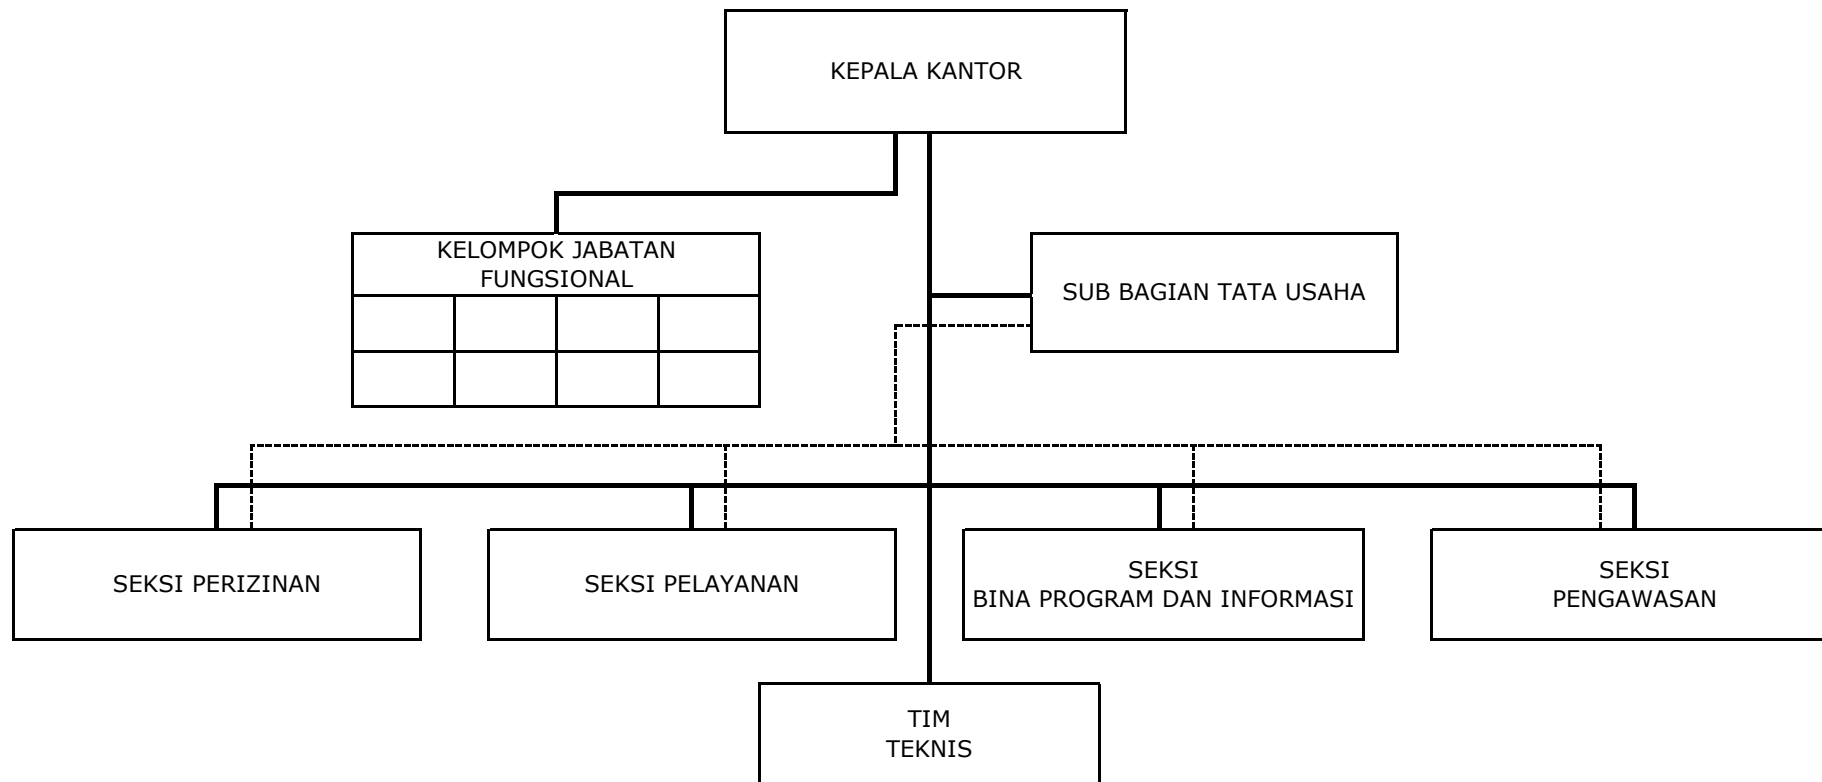

Keterangan :

————— : Garis Komando

- - - - - : Garis Pembinaan

BUPATI ACEH TENGAH

Dto

NASARUDDIN

**BAGAN STRUKTUR ORGANISASI DAN TATA KERJA
BADAN PEMBERDAYAAN MASYARAKAT DAN
PEMERINTAHAN KAMPUNG KABUPATEN ACEH
TENGAH**

Keterangan :

————— : Garis Komando

- - - - - : Garis Pembinaan

BUPATI ACEH TENGAH

Dto

NASARUDDIN

**BAGAN STRUKTUR ORGANISASI DAN TATA KERJA
KANTOR PELAYANAN PERIZINAN TERPADU SATU PINTU
KABUPATEN ACEH TENGAH**

Lampiran XII : Qanun Kabupaten Aceh Tengah
Nomor : 14 Tahun 2013
Tanggal : 17 Desember 2013

Keterangan :

————— : Garis Komando

- - - - - : Garis Pembinaan

BUPATI ACEH TENGAH

Dto

NASARUDDIN

**BAGAN STRUKTUR ORGANISASI DAN TATA KERJA KANTOR
PEMBINAAN PENDIDIKAN DAYAH KABUPATEN ACEH
TENGAH**