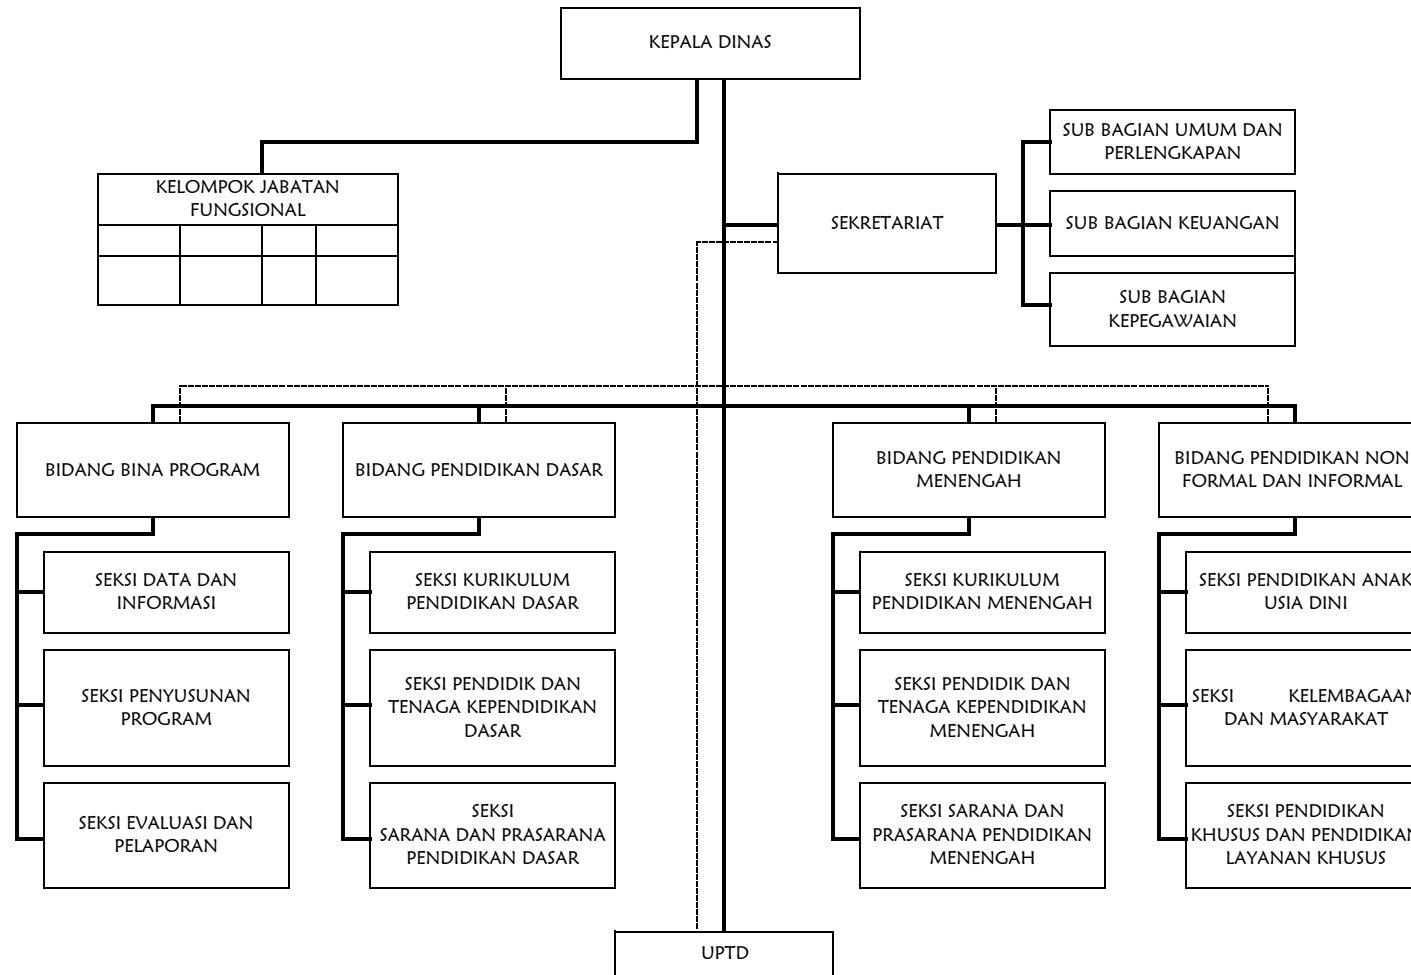

**BAGAN STRUKTUR ORGANISASI DAN TATA KERJA  
DINAS SYARI'AT ISLAM  
KABUPATEN ACEH TENGAH**

Lampiran I : Qanun Kabupaten Aceh Tengah  
Nomor : 13 Tahun 2013  
Tanggal : 17 Desember 2013

Keterangan :

————— : Garis Komando

- - - - - : Garis Pembinaan

BUPATI ACEH TENGAH

Dto

NASARUDDIN

Keterangan :  
 \_\_\_\_\_ : Garis Komando  
 - - - - - : Garis Pembinaan

BUPATI ACEH TENGAH

Dto

NASARUDDIN

**BAGAN STRUKTUR ORGANISASI DAN TATA KERJA  
DINAS KESEHATAN  
KABUPATEN ACEH TENGAH**

Lampiran III : Qanun Kabupaten Aceh Tengah  
Nomor : 13 Tahun 2013  
Tanggal : 17 Desember 2013

Keterangan :

————— : Garis Komando

**BAGAN STRUKTUR ORGANISASI DAN TATA KERJA  
DINAS KEBUDAYAAN, PARIWISATA, PEMUDA DAN OLAHRAGA  
KABUPATEN ACEH TENGAH**

Lampiran XI : Qanun Kabupaten Aceh Tengah  
Nomor : 13 Tahun 2013  
Tanggal : 17 Desember 2013