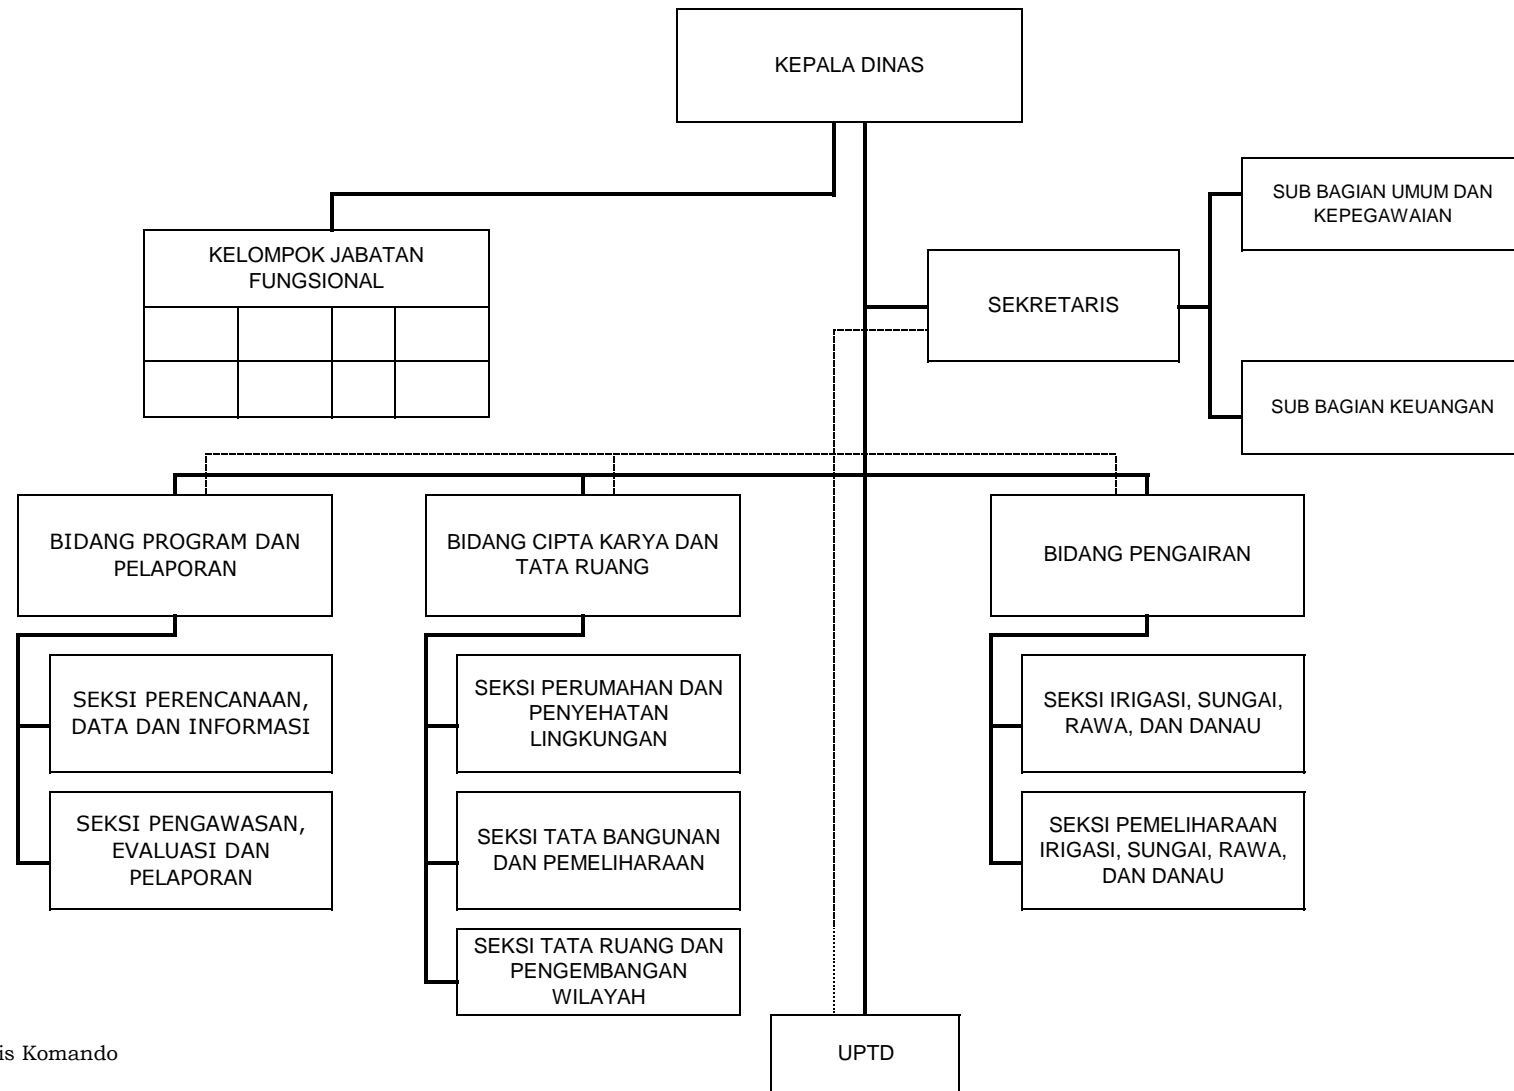

**BAGAN STRUKTUR ORGANISASI DAN TATA KERJA  
DINAS KESEHATAN  
KABUPATEN ACEH TENGAH**

Lampiran III : Qanun Kabupaten Aceh Tengah  
Nomor : 13 Tahun 2013  
Tanggal : 17 Desember 2013

Keterangan :

————— : Garis Komando

- - - - - : Garis Pembinaan

BUPATI ACEH TENGAH

Dto

NASARUDDIN

**BAGAN STRUKTUR ORGANISASI DAN TATA KERJA  
DINAS BINA MARGA  
KABUPATEN ACEH TENGAH**

Lampiran IV : Qanun Kabupaten Aceh Tengah  
Nomor : 13 Tahun 2013  
Tanggal : 17 Desember 2013

Keterangan :

————— : Garis Komando

- - - - - : Garis Pembinaan

BUPATI ACEH TENGAH

Dto

NASARUDDIN

**BAGAN STRUKTUR ORGANISASI DAN TATA KERJA  
DINAS CIPTA KARYA DAN PENGAIRAN  
KABUPATEN ACEH TENGAH**

Lampiran V : Qanun Kabupaten Aceh Tengah  
Nomor : 13 Tahun 2013  
Tanggal : 17 Desember 2013

- - - - - : Garis Pembinaan

BUPATI ACEH TENGAH

Dto

NASARUDDIN

**BAGAN STRUKTUR ORGANISASI DAN TATA KERJA  
DINAS PENGELOLAAN KEUANGAN KABUPATEN ACEH TENGAH**

Lampiran VII : Qanun Kabupaten Aceh Tengah  
Nomor : 13 Tahun 2013  
Tanggal : 17 Desember 2013