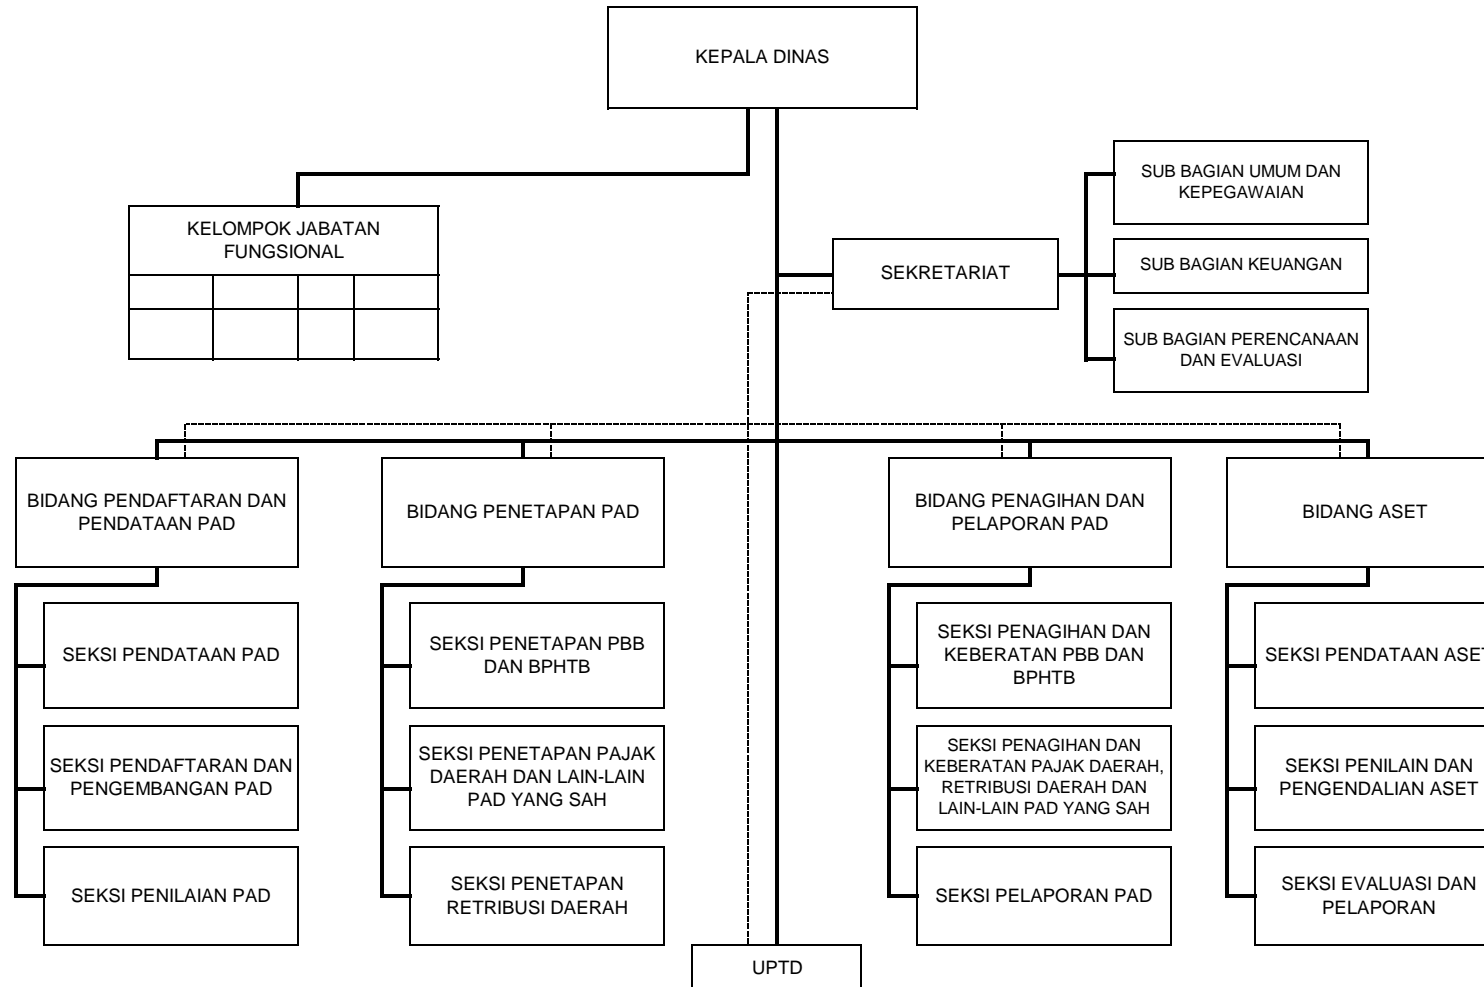

**BAGAN STRUKTUR ORGANISASI DAN TATA KERJA  
DINAS KESEHATAN  
KABUPATEN ACEH TENGAH**

Lampiran III : Qanun Kabupaten Aceh Tengah  
Nomor : 13 Tahun 2013  
Tanggal : 17 Desember 2013

Keterangan :

————— : Garis Komando

Keterangan :

————— : Garis Komando

- - - - - : Garis Pembinaan

BUPATI ACEH TENGAH

Dto

NASARUDDIN

**BAGAN STRUKTUR ORGANISASI DAN TATA KERJA  
DINAS CIPTA KARYA DAN PENGAIRAN  
KABUPATEN ACEH TENGAH**

Lampiran V : Qanun Kabupaten Aceh Tengah  
Nomor : 13 Tahun 2013  
Tanggal : 17 Desember 2013

Keterangan :

————— : Garis Komando

- - - - - : Garis Pembinaan

BUPATI ACEH TENGAH

Dto

NASARUDDIN

Keterangan :

————— : Garis Komando

- - - - - : Garis Pembinaan

BUPATI ACEH TENGAH

Dto

NASARUDDIN

**BAGAN STRUKTUR ORGANISASI DAN TATA KERJA  
DINAS PENGELOLAAN KEUANGAN KABUPATEN ACEH TENGAH**

Lampiran VII : Qanun Kabupaten Aceh Tengah  
Nomor : 13 Tahun 2013  
Tanggal : 17 Desember 2013