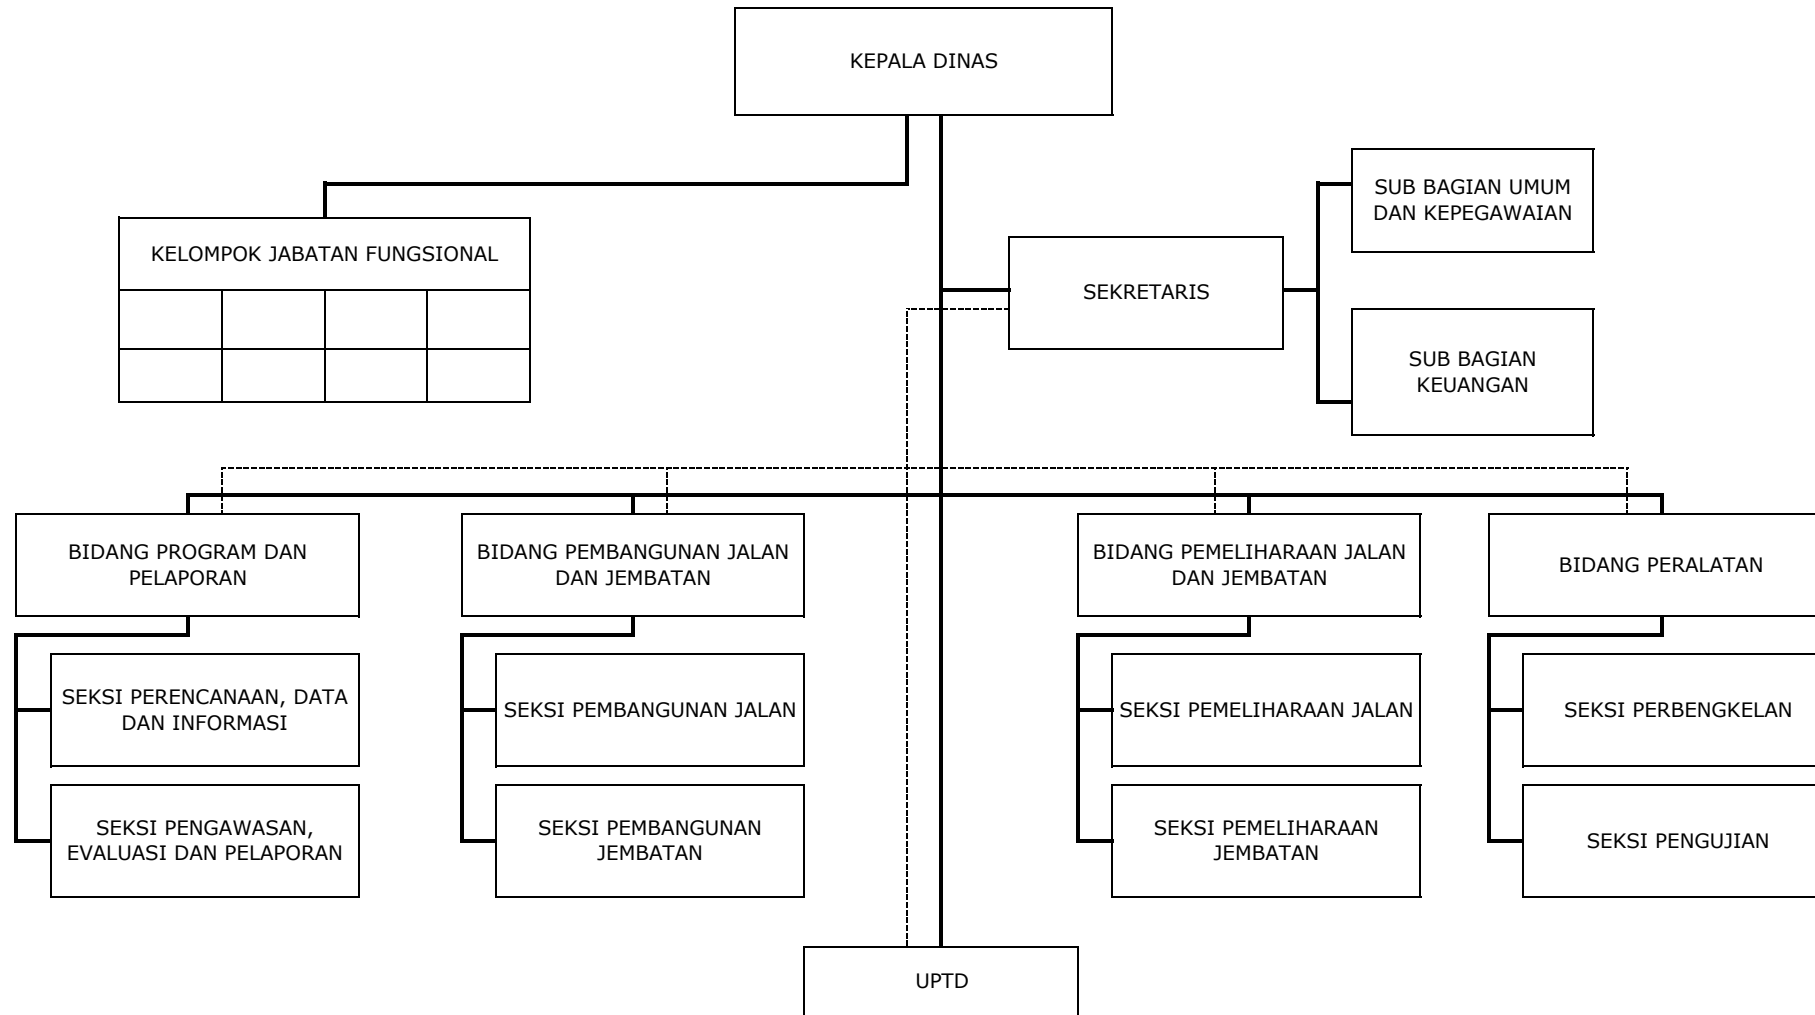

**BAGAN STRUKTUR ORGANISASI DAN TATA KERJA  
DINAS KESEHATAN  
KABUPATEN ACEH TENGAH**

Lampiran III : Qanun Kabupaten Aceh Tengah  
Nomor : 13 Tahun 2013  
Tanggal : 17 Desember 2013

Keterangan :

————— : Garis Komando

- - - - - : Garis Pembinaan

BUPATI ACEH TENGAH

Dto

NASARUDDIN

**BAGAN STRUKTUR ORGANISASI DAN TATA KERJA  
DINAS BINA MARGA  
KABUPATEN ACEH TENGAH**

Lampiran IV : Qanun Kabupaten Aceh Tengah  
Nomor : 13 Tahun 2013  
Tanggal : 17 Desember 2013

Keterangan :

————— : Garis Komando

- - - - - : Garis Pembinaan

BUPATI ACEH TENGAH

Dto

NASARUDDIN

**BAGAN STRUKTUR ORGANISASI DAN TATA KERJA  
DINAS CIPTA KARYA DAN PENGAIRAN  
KABUPATEN ACEH TENGAH**

Lampiran V : Qanun Kabupaten Aceh Tengah  
Nomor : 13 Tahun 2013  
Tanggal : 17 Desember 2013

- - - - - : Garis Pembinaan

BUPATI ACEH TENGAH

Dto

NASARUDDIN

**BAGAN STRUKTUR ORGANISASI DAN TATA KERJA  
DINAS PENGELOLAAN KEUANGAN KABUPATEN ACEH TENGAH**

Lampiran VII : Qanun Kabupaten Aceh Tengah  
Nomor : 13 Tahun 2013  
Tanggal : 17 Desember 2013