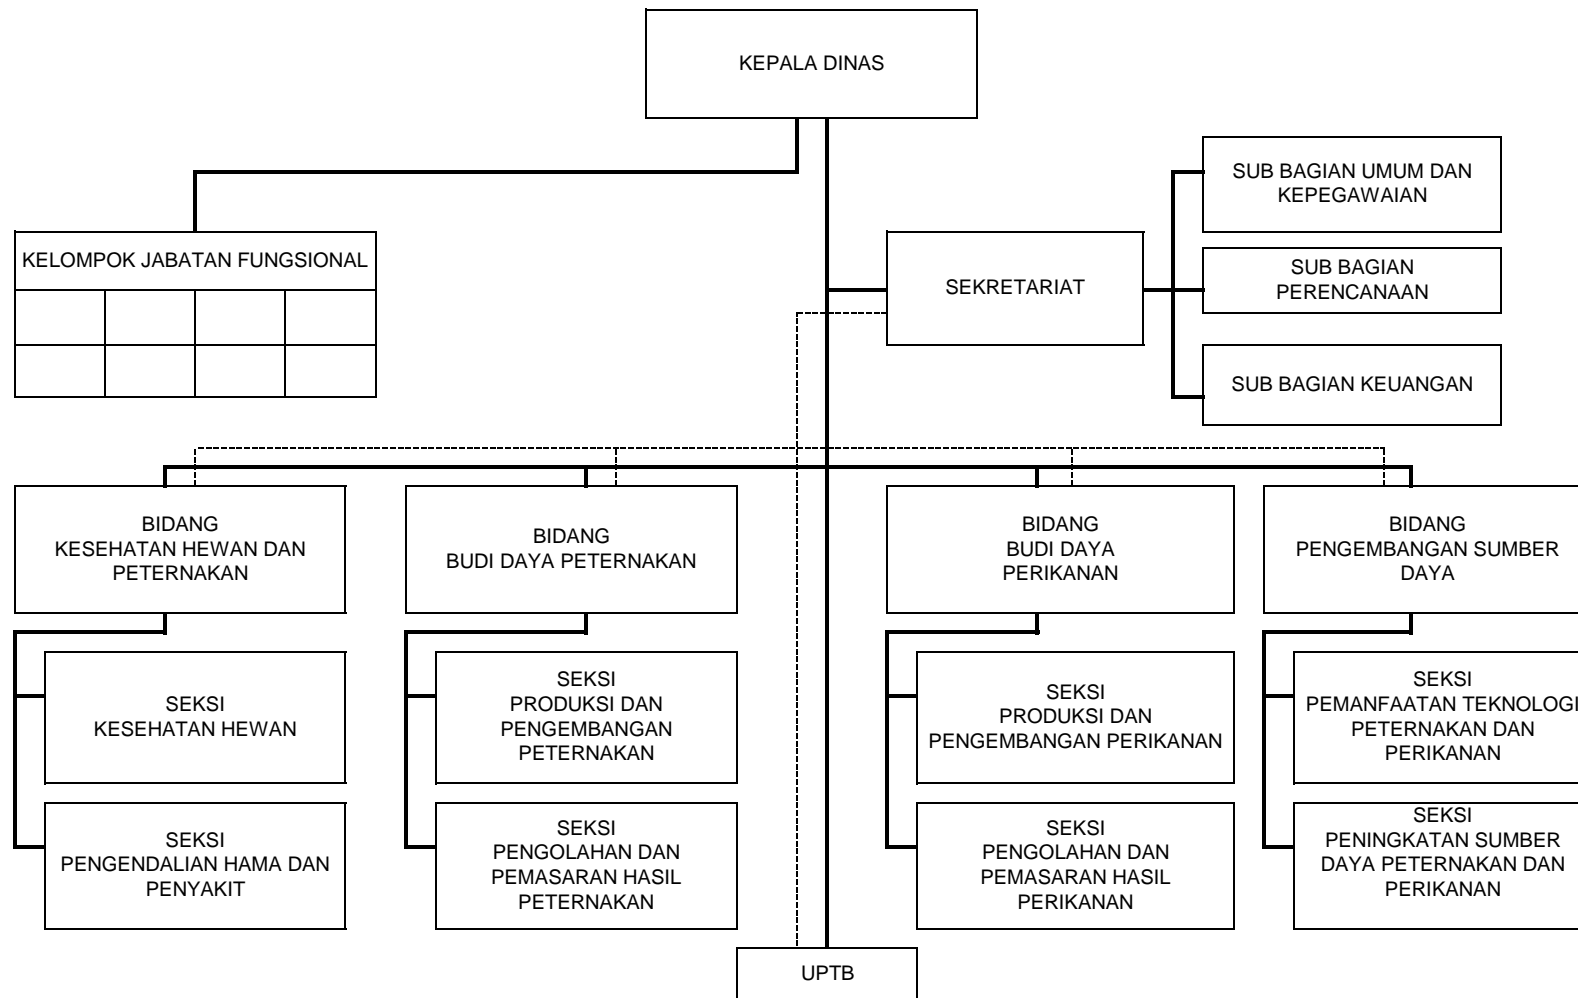

**BAGAN STRUKTUR ORGANISASI DAN TATA KERJA  
DINAS KESEHATAN  
KABUPATEN ACEH TENGAH**

Lampiran III : Qanun Kabupaten Aceh Tengah  
Nomor : 13 Tahun 2013  
Tanggal : 17 Desember 2013

Keterangan :

————— : Garis Komando

**BAGAN STRUKTUR ORGANISASI DAN TATA KERJA  
DINAS KEBUDAYAAN, PARIWISATA, PEMUDA DAN OLAHRAGA  
KABUPATEN ACEH TENGAH**

Lampiran XI : Qanun Kabupaten Aceh Tengah  
Nomor : 13 Tahun 2013  
Tanggal : 17 Desember 2013

Keterangan :

————— : Garis Komando

- - - - - : Garis Pembinaan

BUPATI ACEH TENGAH

Dto

NASARUDDIN

**BAGAN STRUKTUR ORGANISASI DAN TATA KERJA  
DINAS PERTANIAN TANAMAN PANGAN KABUPATEN  
ACEH TENGAH**

Lampiran XII : Qanun Kabupaten Aceh Tengah  
Nomor : 13 Tahun 2013  
Tanggal : 17 Desember 2013

Keterangan :

————— : Garis Komando

- - - - - : Garis Pembinaan

BUPATI ACEH TENGAH

Dto

NASARUDDIN

**BAGAN STRUKTUR ORGANISASI DAN TATA KERJA DINAS  
PETERNAKAN DAN PERIKANAN  
KABUPATEN ACEH TENGAH**

Lampiran XIII : Qanun Kabupaten Aceh Tengah  
Nomor : 13 Tahun 2013  
Tanggal : 17 Desember 2013