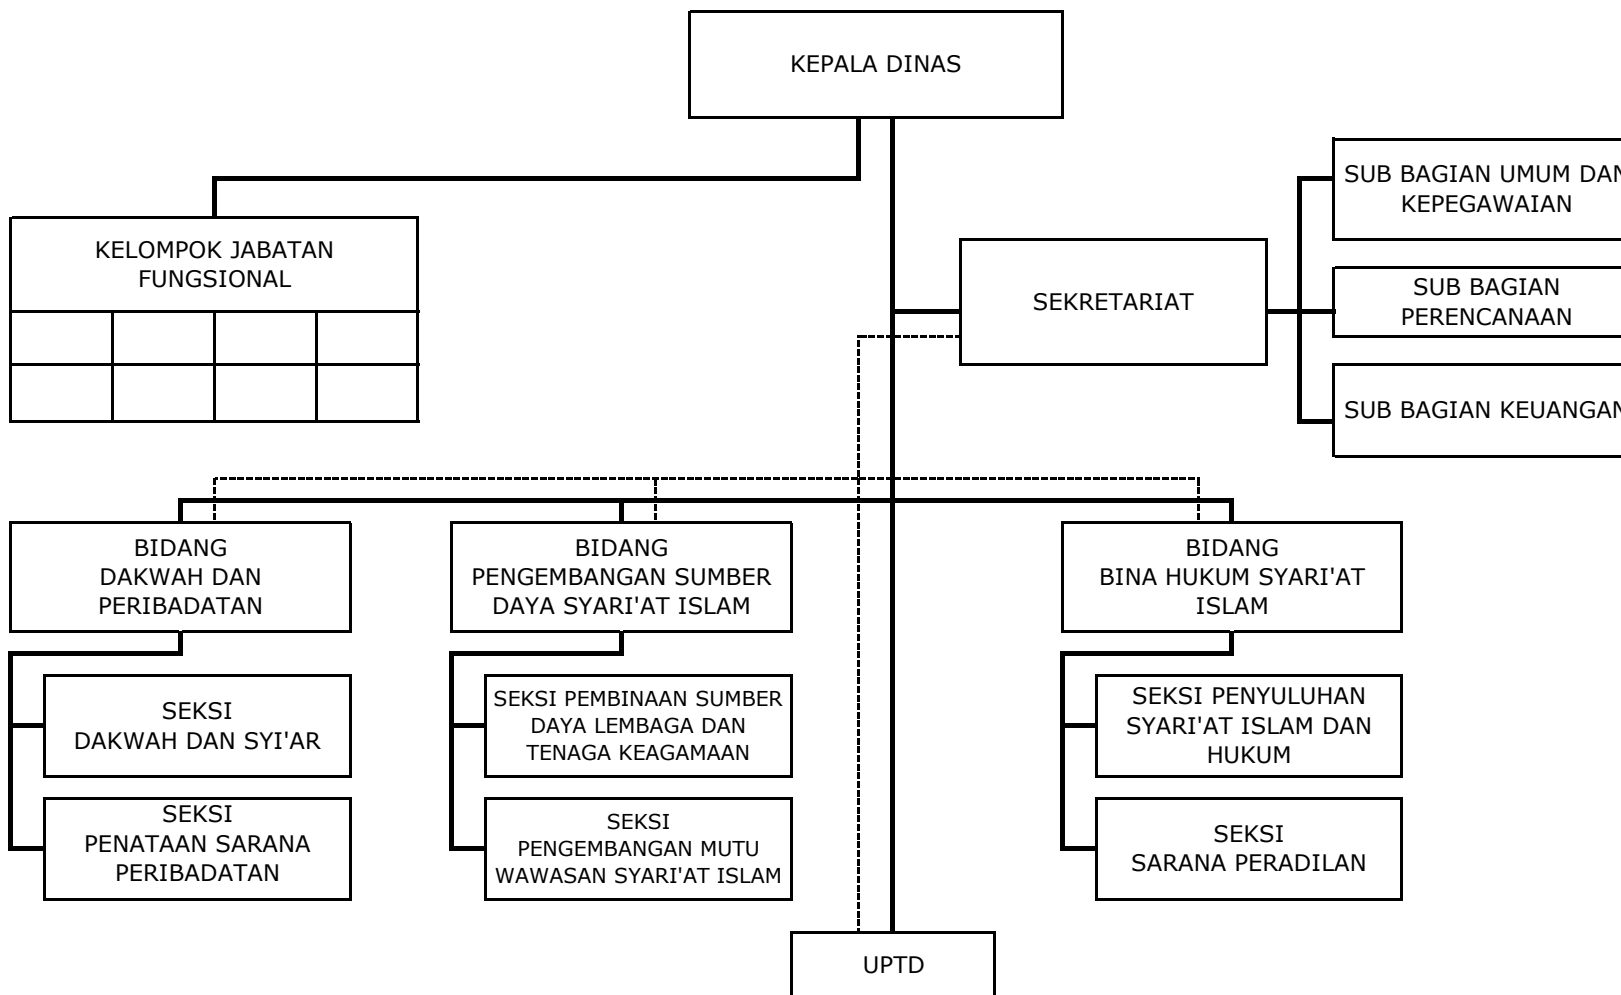

**BAGAN STRUKTUR ORGANISASI DAN TATA KERJA  
DINAS SYARI'AT ISLAM  
KABUPATEN ACEH TENGAH**

Lampiran I : Qanun Kabupaten Aceh Tengah  
Nomor : 13 Tahun 2013  
Tanggal : 17 Desember 2013

Keterangan :

————— : Garis Komando

- - - - - : Garis Pembinaan

BUPATI ACEH TENGAH

Dto

NASARUDDIN

Keterangan :  
 \_\_\_\_\_ : Garis Komando  
 - - - - - : Garis Pembinaan

BUPATI ACEH TENGAH

Dto

NASARUDDIN

**BAGAN STRUKTUR ORGANISASI DAN TATA KERJA  
DINAS KESEHATAN  
KABUPATEN ACEH TENGAH**

Lampiran III : Qanun Kabupaten Aceh Tengah  
Nomor : 13 Tahun 2013  
Tanggal : 17 Desember 2013

Keterangan :

————— : Garis Komando

**BAGAN STRUKTUR ORGANISASI DAN TATA KERJA  
DINAS KEBUDAYAAN, PARIWISATA, PEMUDA DAN OLAHRAGA  
KABUPATEN ACEH TENGAH**

Lampiran XI : Qanun Kabupaten Aceh Tengah  
Nomor : 13 Tahun 2013  
Tanggal : 17 Desember 2013