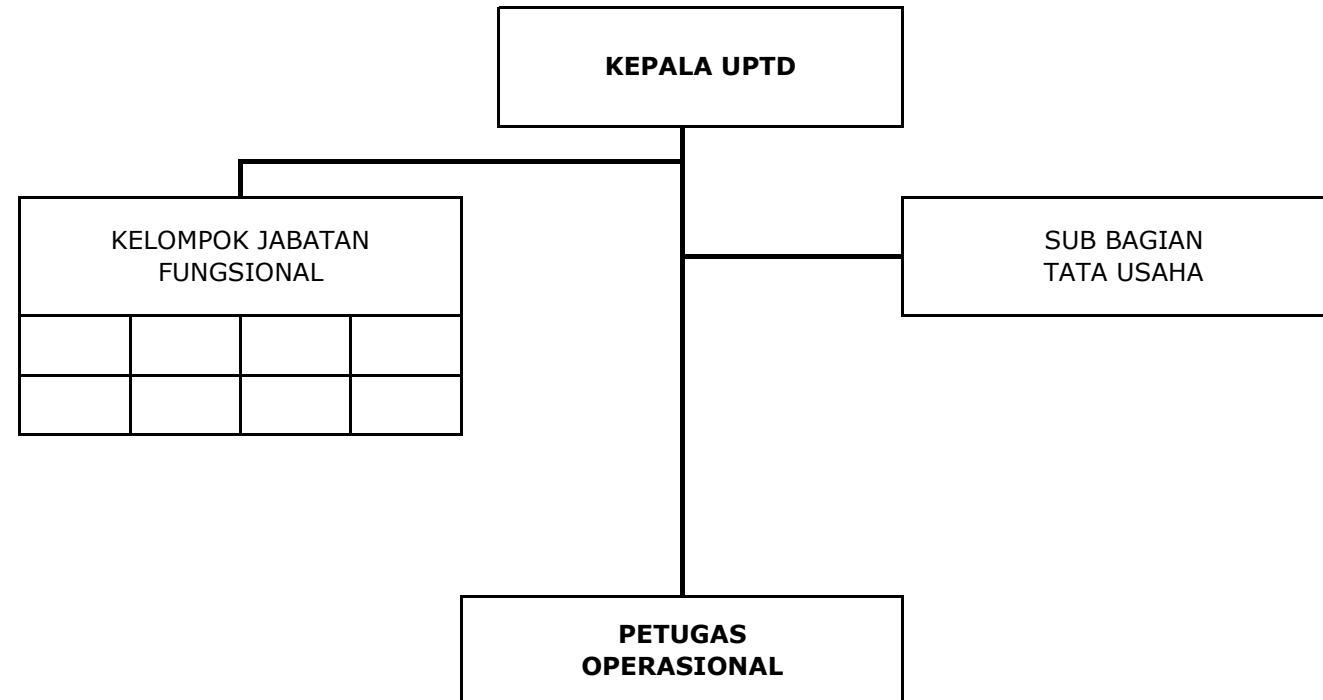

**BAGAN STRUKTUR ORGANISASI DAN TATA KERJA
UNIT PELAKSANA TEKNIS DINAS (UPTD)
KABUPATEN ACEH TENGAH**

Lampiran XVI : Qanun Kabupaten Aceh Tengah
Nomor : 13 Tahun 2013
Tanggal : 17 Desember 2013

BUPATI ACEH TENGAH

Dto

NASARUDDIN