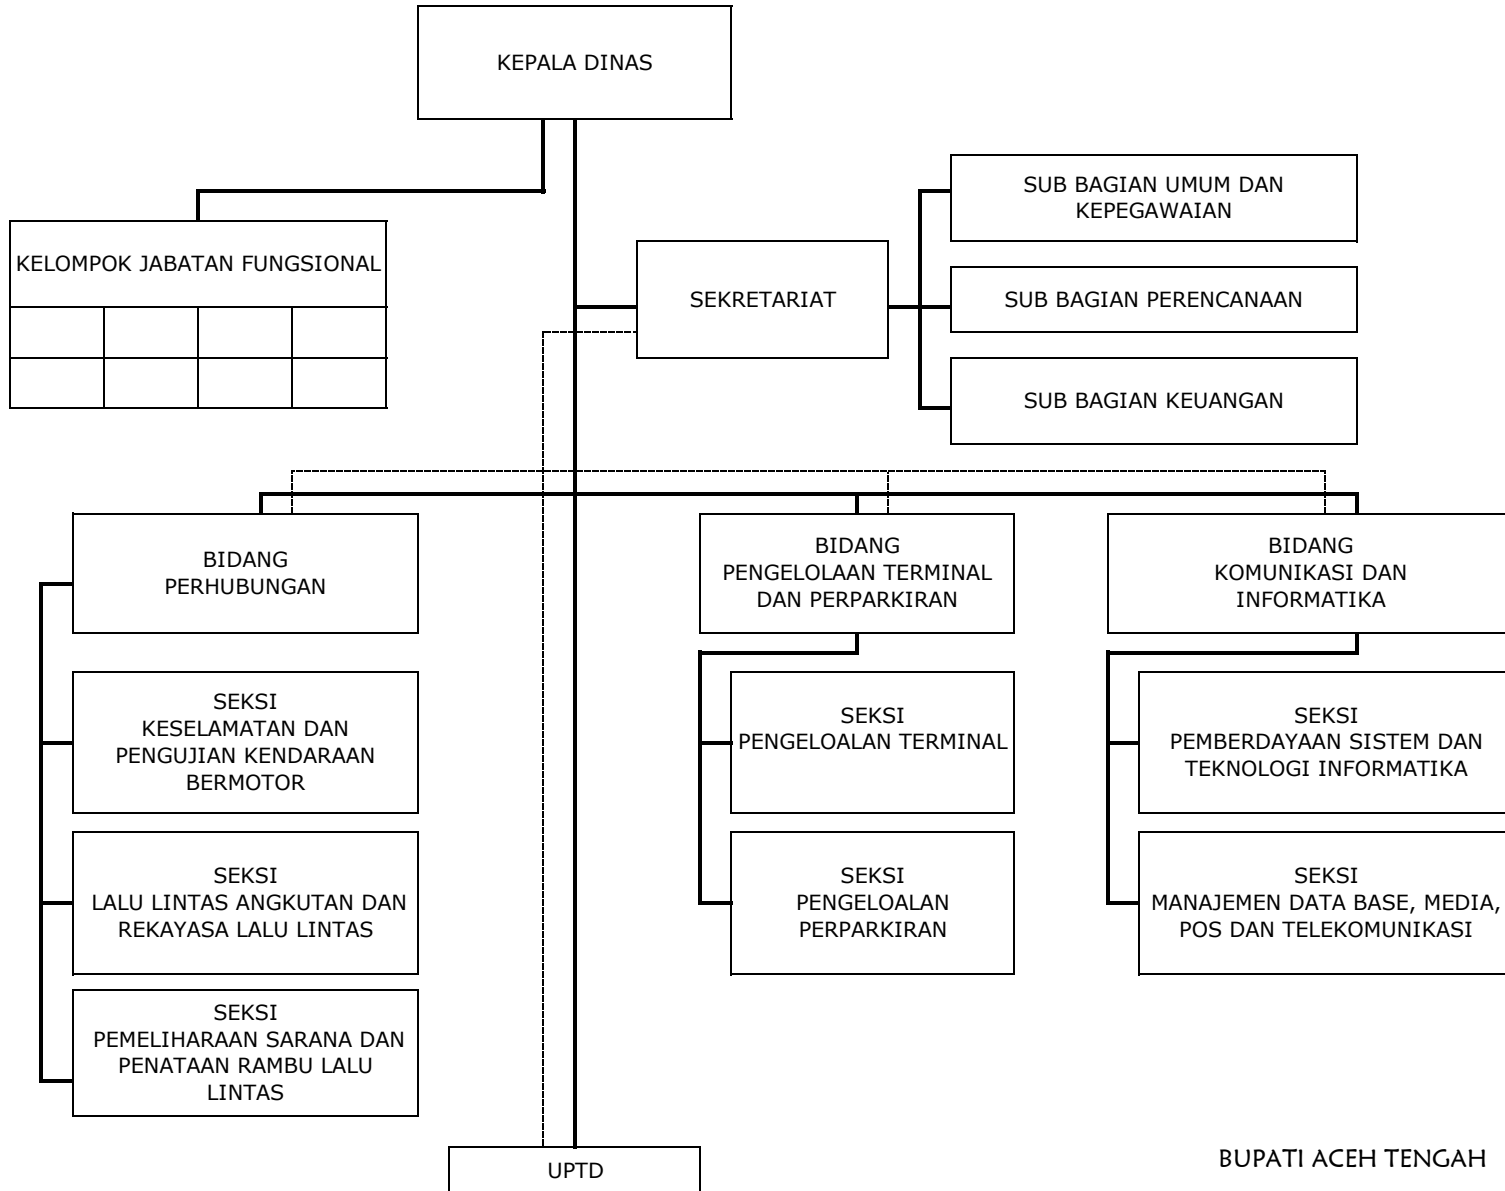

**BAGAN STRUKTUR ORGANISASI DAN TATA KERJA  
DINAS KESEHATAN  
KABUPATEN ACEH TENGAH**

Lampiran III : Qanun Kabupaten Aceh Tengah  
Nomor : 13 Tahun 2013  
Tanggal : 17 Desember 2013

Keterangan :

————— : Garis Komando

Lampiran VIII : Qanun Kabupaten Aceh Tengah  
Nomor : 13 Tahun 2013  
Tanggal : 17 Desember 2013

Keterangan :

————— : Garis Komando

- - - - - : Garis Pembinaan

BUPATI ACEH TENGAH

Dto

NASARUDDIN

**BAGAN STRUKTUR ORGANISASI DAN TATA KERJA  
DINAS PERKEBUNAN DAN KEHUTANAN  
KABUPATEN ACEH TENGAH**

Lampiran IX : Qanun Kabupaten Aceh Tengah  
Nomor : 13 Tahun 2013  
Tanggal : 17 Desember 2013

Keterangan :

————— : Garis Komando

- - - - - : Garis Pembinaan

BUPATI ACEH TENGAH

Dto

NASARUDDIN

**BAGAN STRUKTUR ORGANISASI DAN TATA KERJA  
DINAS PERHUBUNGAN, KOMUNIKASI DAN INFORMATIKA  
KABUPATEN ACEH TENGAH**

Lampiran X : Qanun Kabupaten Aceh Tengah  
Nomor : 13 Tahun 2013  
Tanggal : 17 Desember 2013

Keterangan :  
 ————— : Garis Komando  
 - - - - - : Garis Pembinaan

BUPATI ACEH TENGAH  
 Dto  
 NASARUDDIN