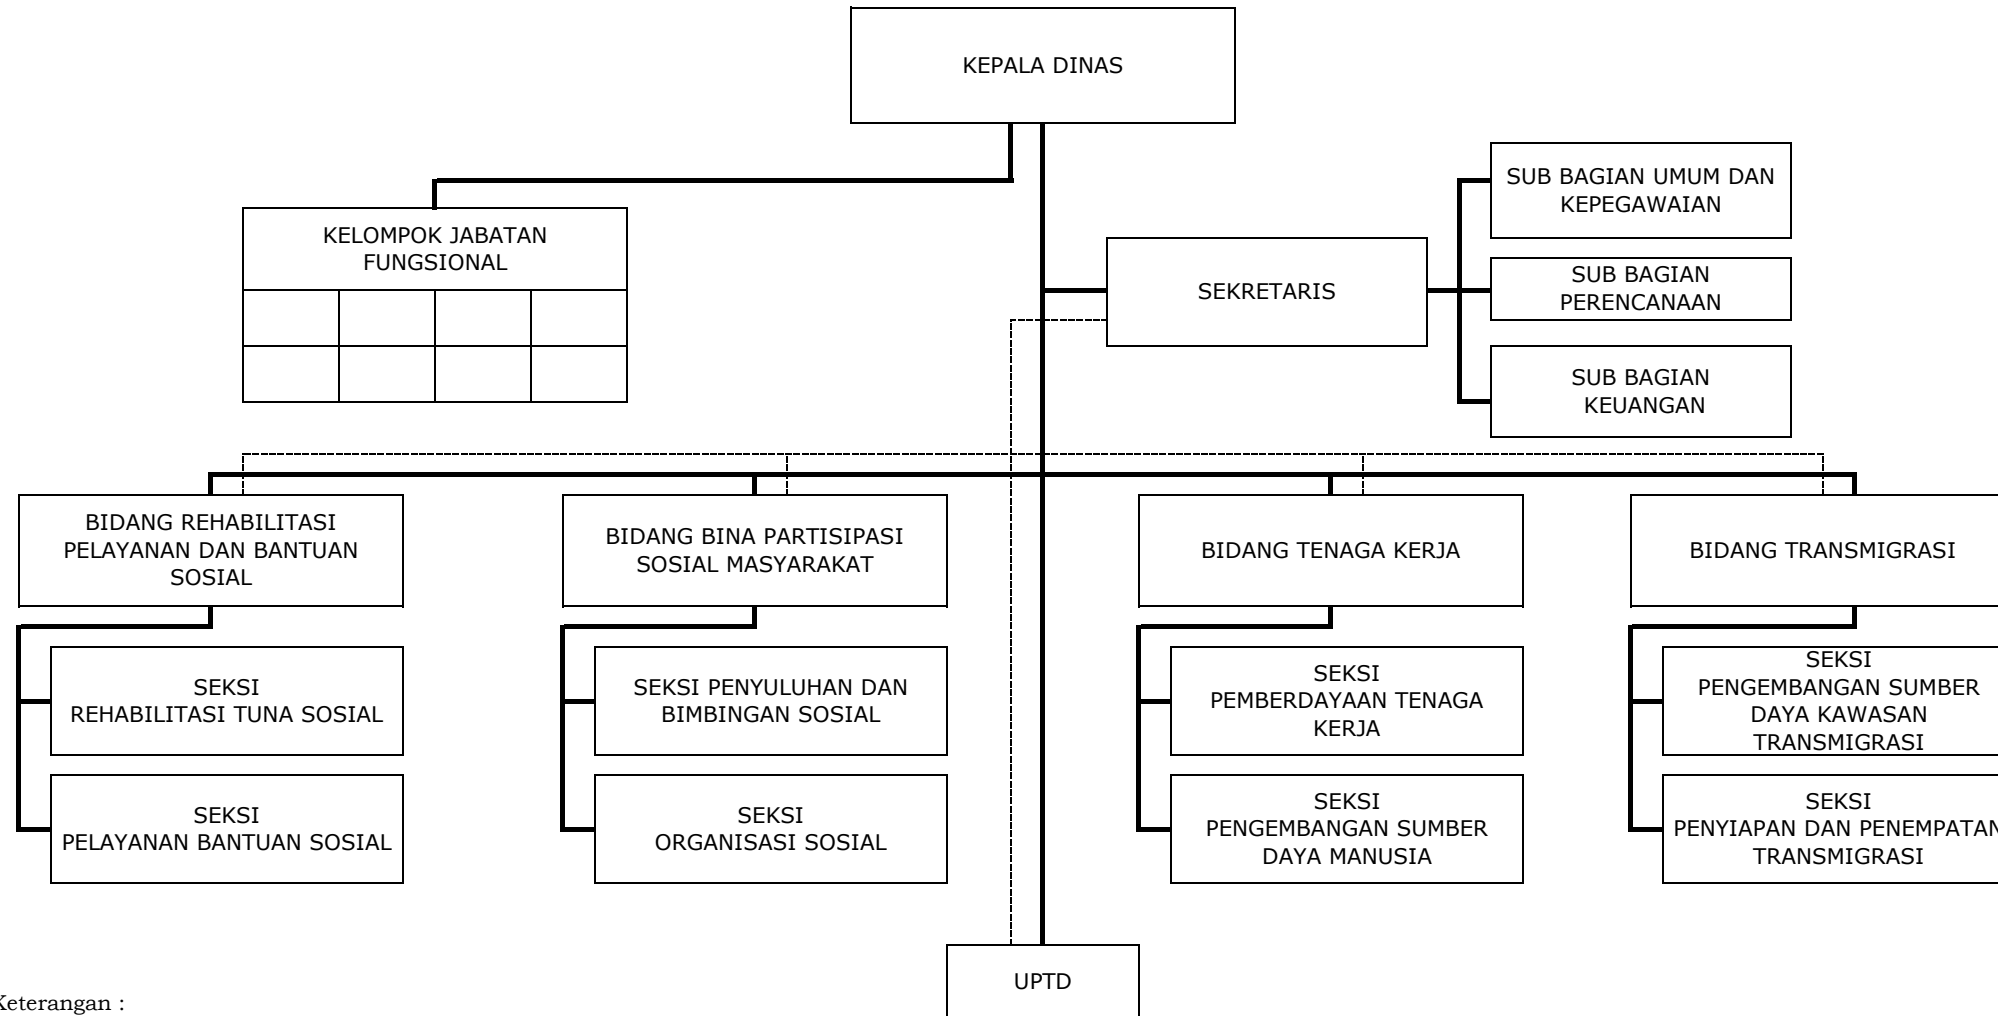

**BAGAN STRUKTUR ORGANISASI DAN TATA KERJA
DINAS SOSIAL, TENAGA KERJA DAN TRANSMIGRASI
KABUPATEN ACEH TENGAH**

Lampiran XIX : Qanun Kabupaten Aceh Tengah
Nomor : 13 Tahun 2013
Tanggal : 17 Desember 2013

Keterangan :

————— : Garis Komando

- - - - - : Garis Pembinaan

BUPATI ACEH TENGAH

Dto

NASARUDDIN