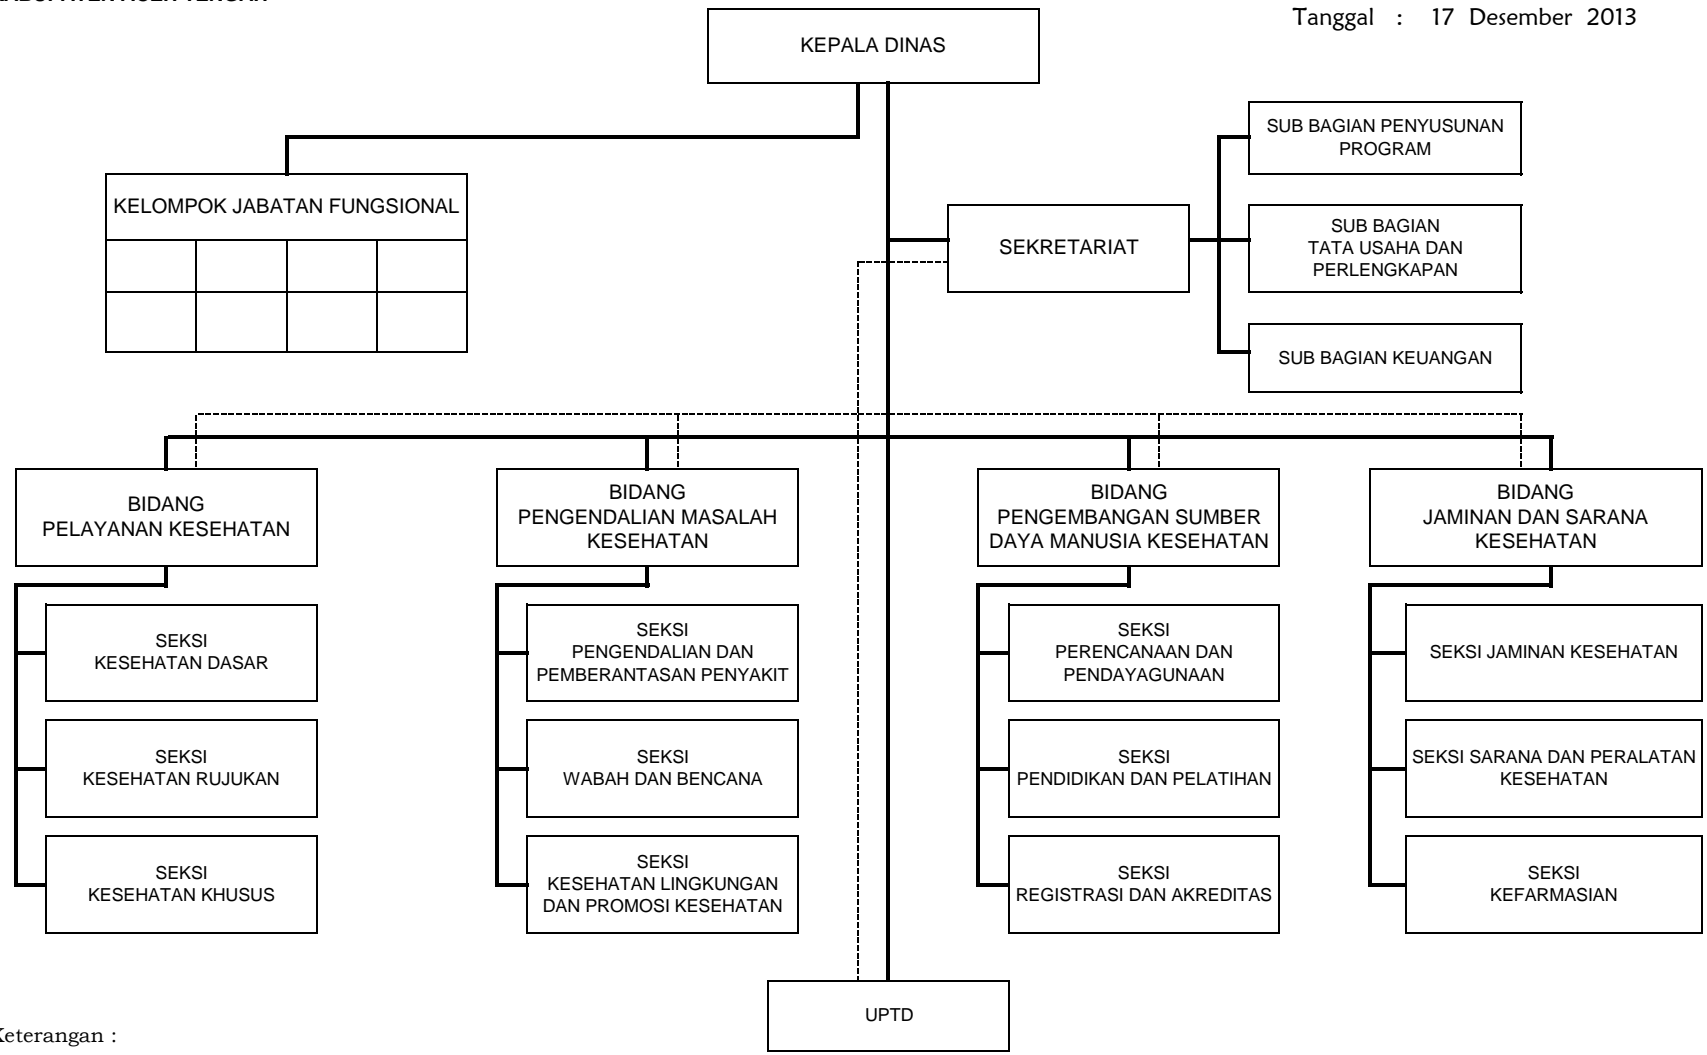

**BAGAN STRUKTUR ORGANISASI DAN TATA KERJA  
DINAS SYARI'AT ISLAM  
KABUPATEN ACEH TENGAH**

Lampiran I : Qanun Kabupaten Aceh Tengah  
Nomor : 13 Tahun 2013  
Tanggal : 17 Desember 2013

Keterangan :

————— : Garis Komando

- - - - - : Garis Pembinaan

BUPATI ACEH TENGAH

Dto

NASARUDDIN

Keterangan :  
 \_\_\_\_\_ : Garis Komando  
 - - - - - : Garis Pembinaan

BUPATI ACEH TENGAH

Dto

NASARUDDIN

**BAGAN STRUKTUR ORGANISASI DAN TATA KERJA  
DINAS KESEHATAN  
KABUPATEN ACEH TENGAH**

Lampiran III : Qanun Kabupaten Aceh Tengah  
Nomor : 13 Tahun 2013  
Tanggal : 17 Desember 2013

Keterangan :

————— : Garis Komando

**BAGAN STRUKTUR ORGANISASI DAN TATA KERJA  
DINAS KEBUDAYAAN, PARIWISATA, PEMUDA DAN OLAHRAGA  
KABUPATEN ACEH TENGAH**

Lampiran XI : Qanun Kabupaten Aceh Tengah  
Nomor : 13 Tahun 2013  
Tanggal : 17 Desember 2013