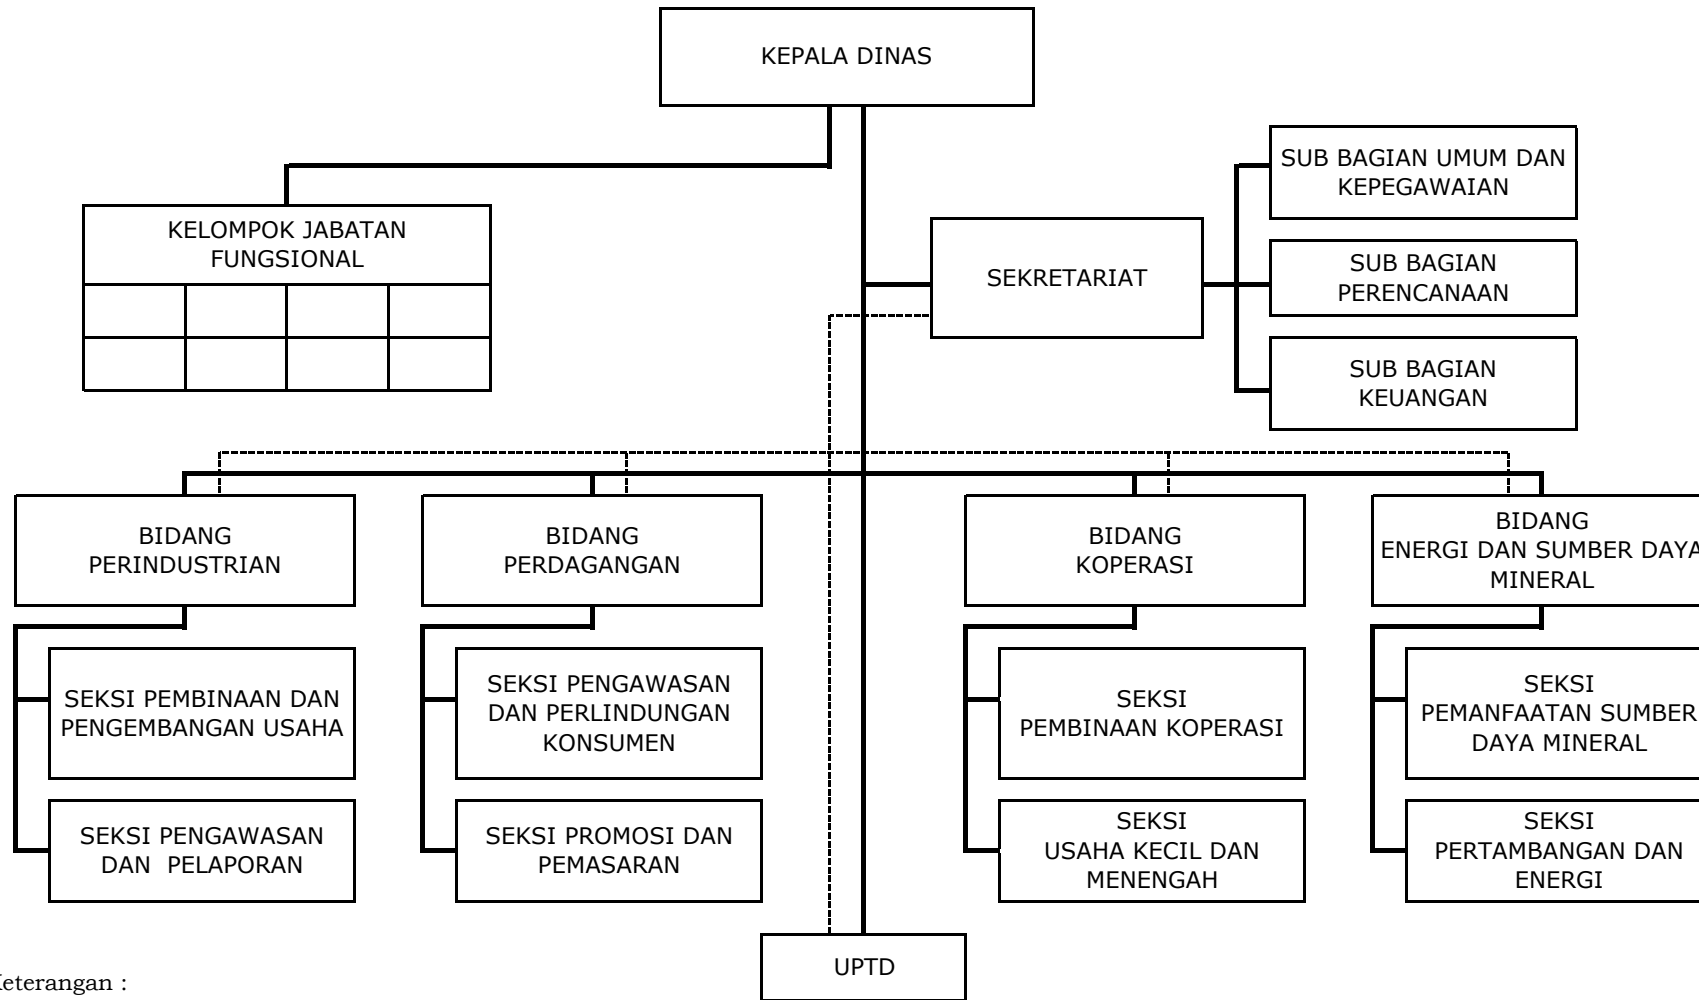

**BAGAN STRUKTUR ORGANISASI DAN TATA KERJA  
DINAS KESEHATAN  
KABUPATEN ACEH TENGAH**

Lampiran III : Qanun Kabupaten Aceh Tengah  
Nomor : 13 Tahun 2013  
Tanggal : 17 Desember 2013

Keterangan :

————— : Garis Komando

- - - - - : Garis Pembinaan

BUPATI ACEH TENGAH

Dto

NASARUDDIN

**BAGAN STRUKTUR ORGANISASI DAN TATA KERJA  
DINAS PENGELOLAAN KEUANGAN KABUPATEN ACEH TENGAH**

Lampiran VII : Qanun Kabupaten Aceh Tengah  
Nomor : 13 Tahun 2013  
Tanggal : 17 Desember 2013

Keterangan :

————— : Garis Komando

- - - - - : Garis Pembinaan

BUPATI ACEH TENGAH

Dto

NASARUDDIN

**BAGAN STRUKTUR ORGANISASI DAN TATA KERJA  
DINAS PERINDUSTRIAN, PERDAGANGAN, KOPERASI DAN ESDM  
KABUPATEN ACEH TENGAH**

Lampiran VIII : Qanun Kabupaten Aceh Tengah  
Nomor : 13 Tahun 2013  
Tanggal : 17 Desember 2013

Keterangan :

————— : Garis Komando

- - - - - : Garis Pembinaan

BUPATI ACEH TENGAH

Dto

NASARUDDIN

**BAGAN STRUKTUR ORGANISASI DAN TATA KERJA  
DINAS PERKEBUNAN DAN KEHUTANAN  
KABUPATEN ACEH TENGAH**