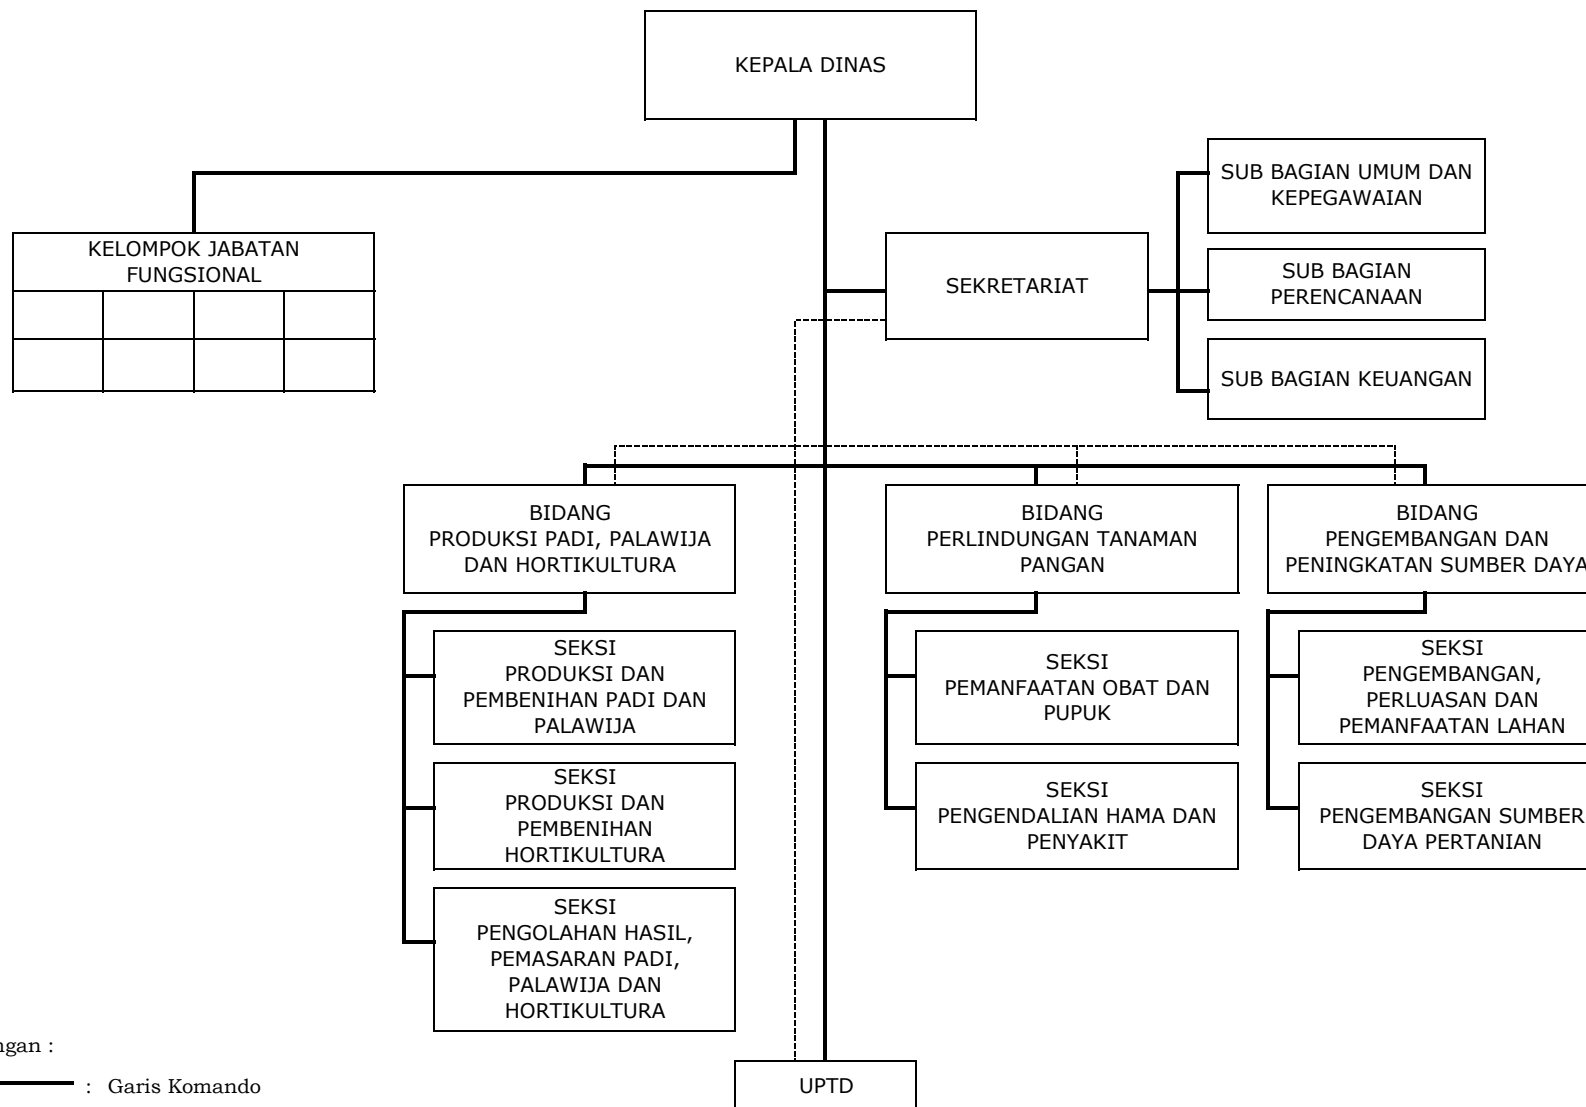

**BAGAN STRUKTUR ORGANISASI DAN TATA KERJA  
DINAS KESEHATAN  
KABUPATEN ACEH TENGAH**

Lampiran III : Qanun Kabupaten Aceh Tengah  
Nomor : 13 Tahun 2013  
Tanggal : 17 Desember 2013

Keterangan :

————— : Garis Komando

**BAGAN STRUKTUR ORGANISASI DAN TATA KERJA  
DINAS KEBUDAYAAN, PARIWISATA, PEMUDA DAN OLAHRAGA  
KABUPATEN ACEH TENGAH**

Lampiran XI : Qanun Kabupaten Aceh Tengah  
Nomor : 13 Tahun 2013  
Tanggal : 17 Desember 2013

Keterangan :

————— : Garis Komando

- - - - - : Garis Pembinaan

BUPATI ACEH TENGAH

Dto

NASARUDDIN

**BAGAN STRUKTUR ORGANISASI DAN TATA KERJA  
DINAS PERTANIAN TANAMAN PANGAN KABUPATEN  
ACEH TENGAH**

Lampiran XII : Qanun Kabupaten Aceh Tengah  
Nomor : 13 Tahun 2013  
Tanggal : 17 Desember 2013

Keterangan :

————— : Garis Komando

- - - - - : Garis Pembinaan

BUPATI ACEH TENGAH

Dto

NASARUDDIN

**BAGAN STRUKTUR ORGANISASI DAN TATA KERJA DINAS  
PETERNAKAN DAN PERIKANAN  
KABUPATEN ACEH TENGAH**

Lampiran XIII : Qanun Kabupaten Aceh Tengah  
Nomor : 13 Tahun 2013  
Tanggal : 17 Desember 2013