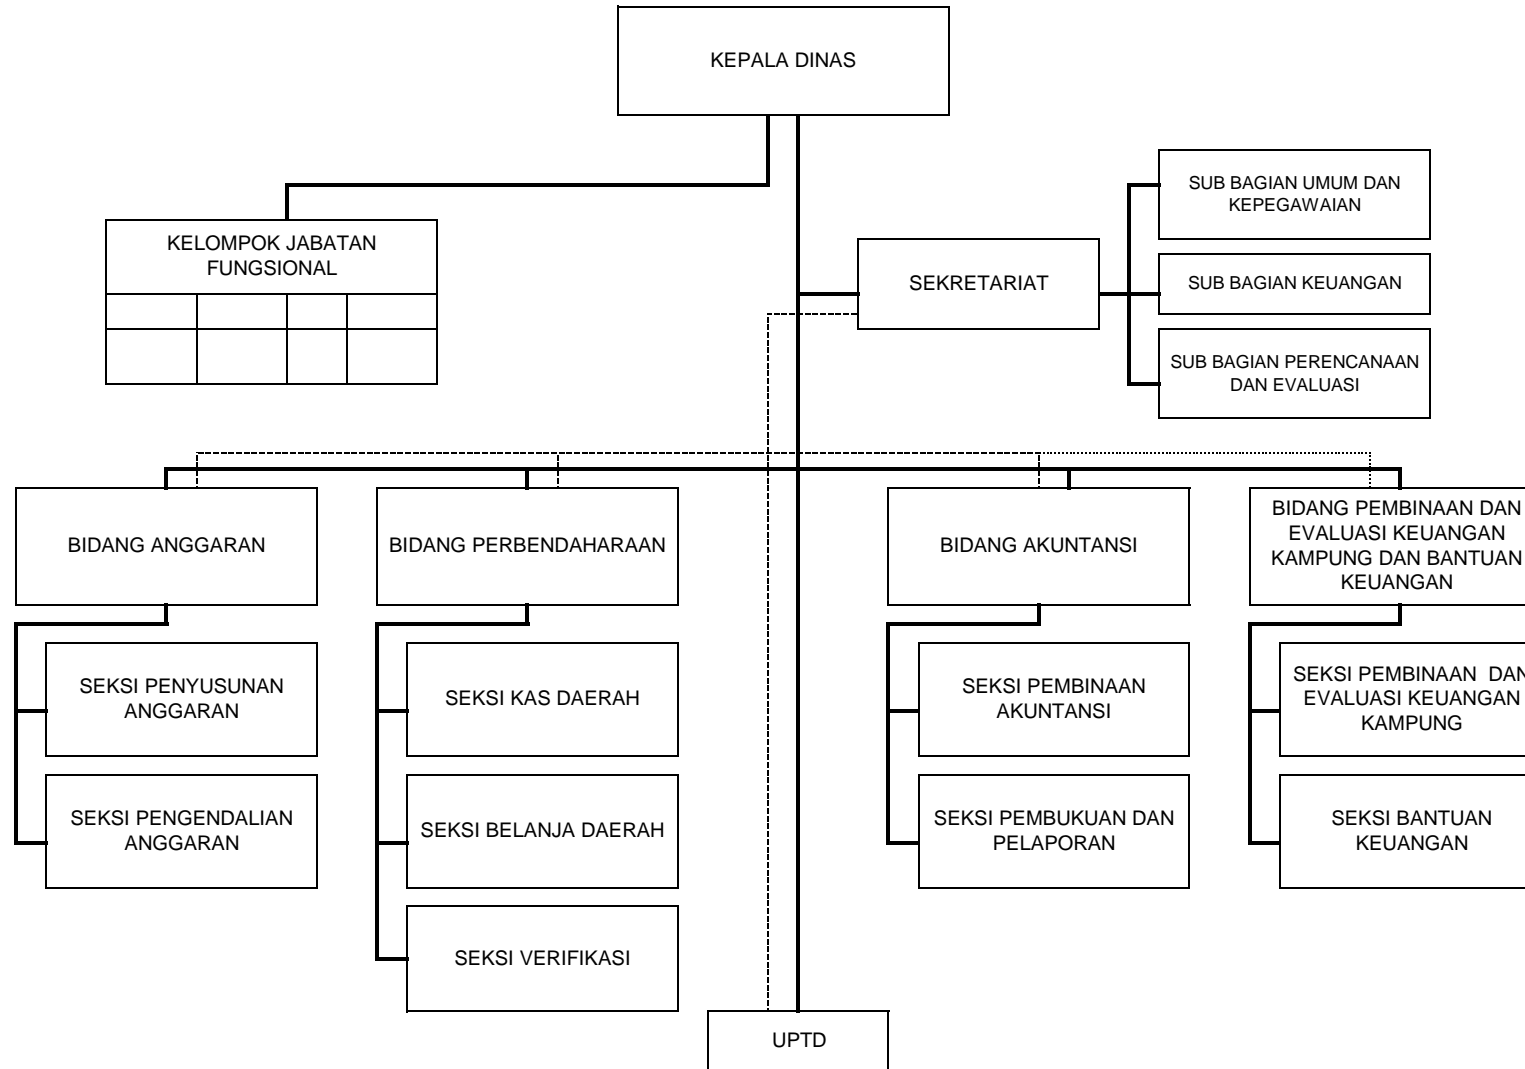

**BAGAN STRUKTUR ORGANISASI DAN TATA KERJA  
DINAS KESEHATAN  
KABUPATEN ACEH TENGAH**

Lampiran III : Qanun Kabupaten Aceh Tengah  
Nomor : 13 Tahun 2013  
Tanggal : 17 Desember 2013

Keterangan :

————— : Garis Komando

Keterangan :

————— : Garis Komando

- - - - - : Garis Pembinaan

BUPATI ACEH TENGAH

Dto

NASARUDDIN

Keterangan :

————— : Garis Komando

- - - - - : Garis Pembinaan

BUPATI ACEH TENGAH

Dto

NASARUDDIN

**BAGAN STRUKTUR ORGANISASI DAN TATA KERJA  
DINAS PENGELOLAAN KEUANGAN KABUPATEN ACEH TENGAH**

Lampiran VII : Qanun Kabupaten Aceh Tengah  
Nomor : 13 Tahun 2013  
Tanggal : 17 Desember 2013

Keterangan :

————— : Garis Komando

- - - - - : Garis Pembinaan

BUPATI ACEH TENGAH

Dto

NASARUDDIN

**BAGAN STRUKTUR ORGANISASI DAN TATA KERJA  
DINAS PERINDUSTRIAN, PERDAGANGAN, KOPERASI DAN ESDM  
KABUPATEN ACEH TENGAH**