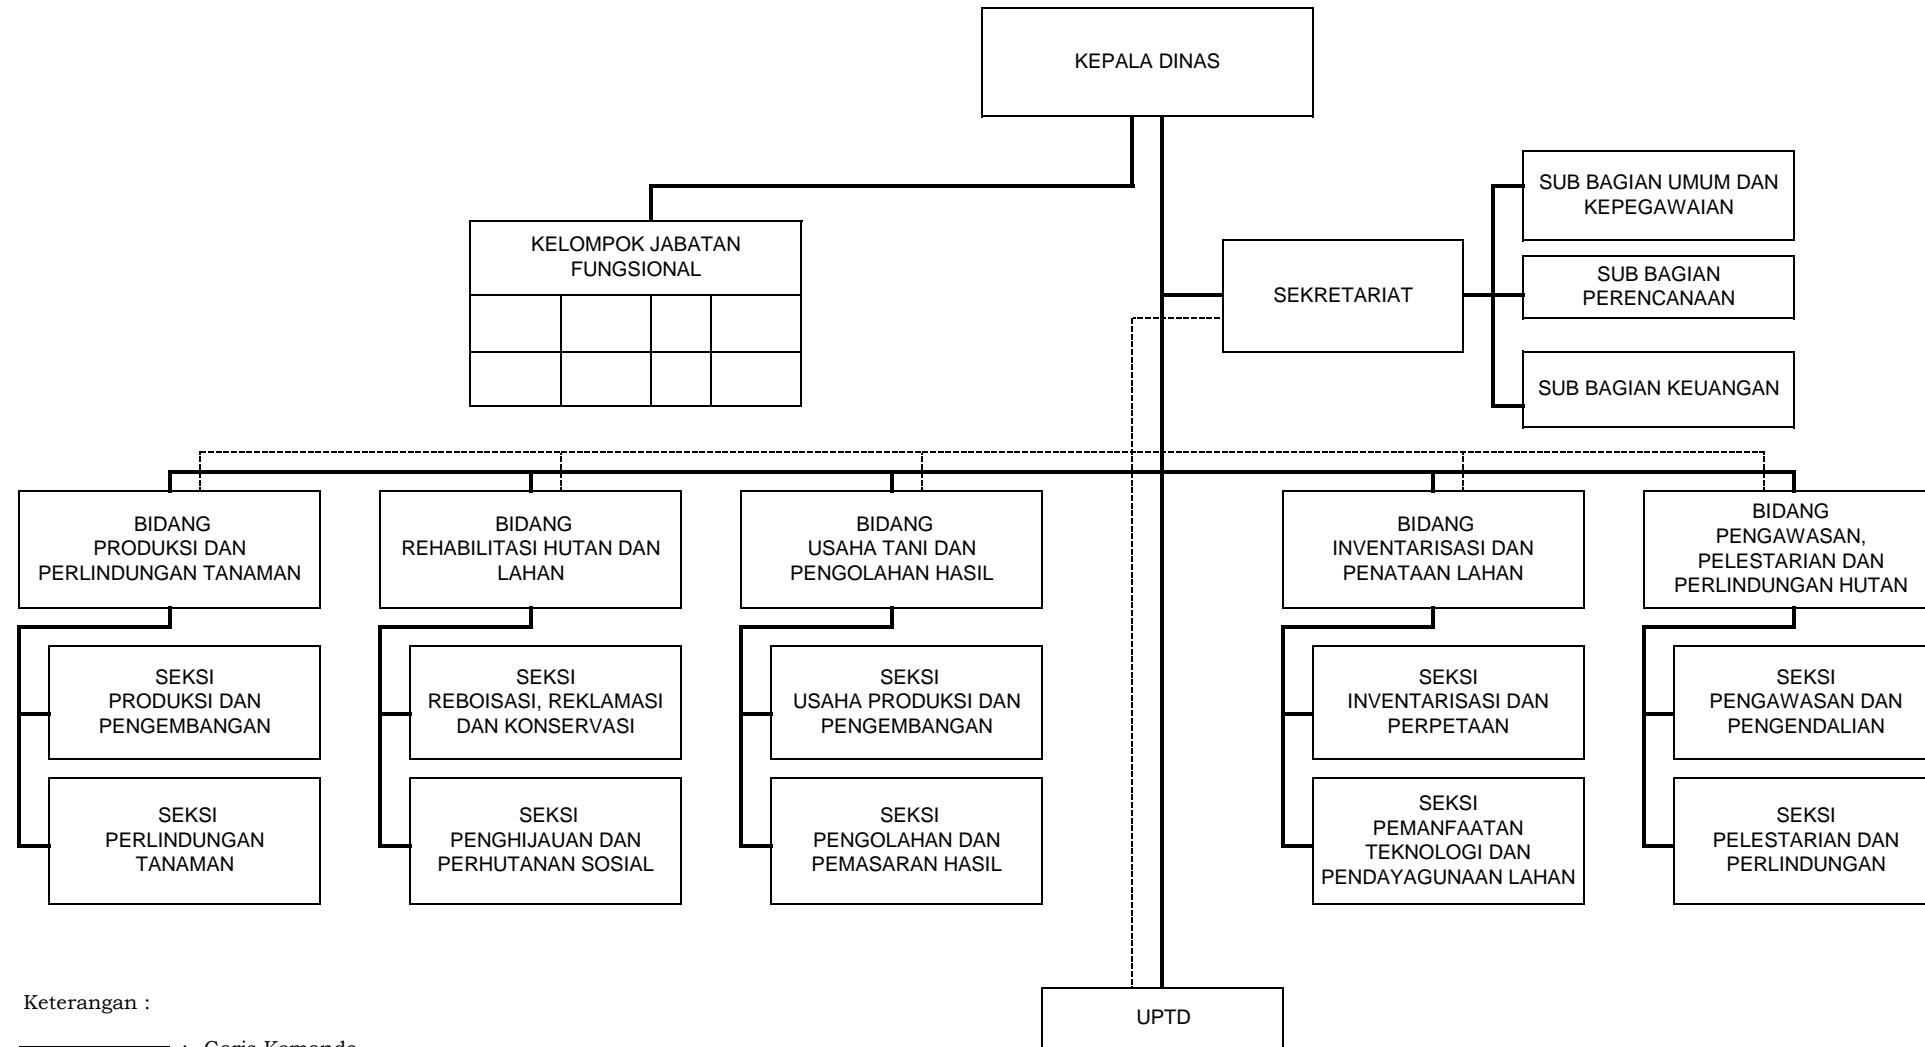

**BAGAN STRUKTUR ORGANISASI DAN TATA KERJA
DINAS PERKEBUNAN DAN KEHUTANAN
KABUPATEN ACEH TENGAH**

Lampiran IX : Qanun Kabupaten Aceh Tengah
Nomor : 13 Tahun 2013
Tanggal : 17 Desember 2013

Keterangan :

————— : Garis Komando

- - - - - : Garis Pembinaan

BUPATI ACEH TENGAH

Dto

NASARUDDIN