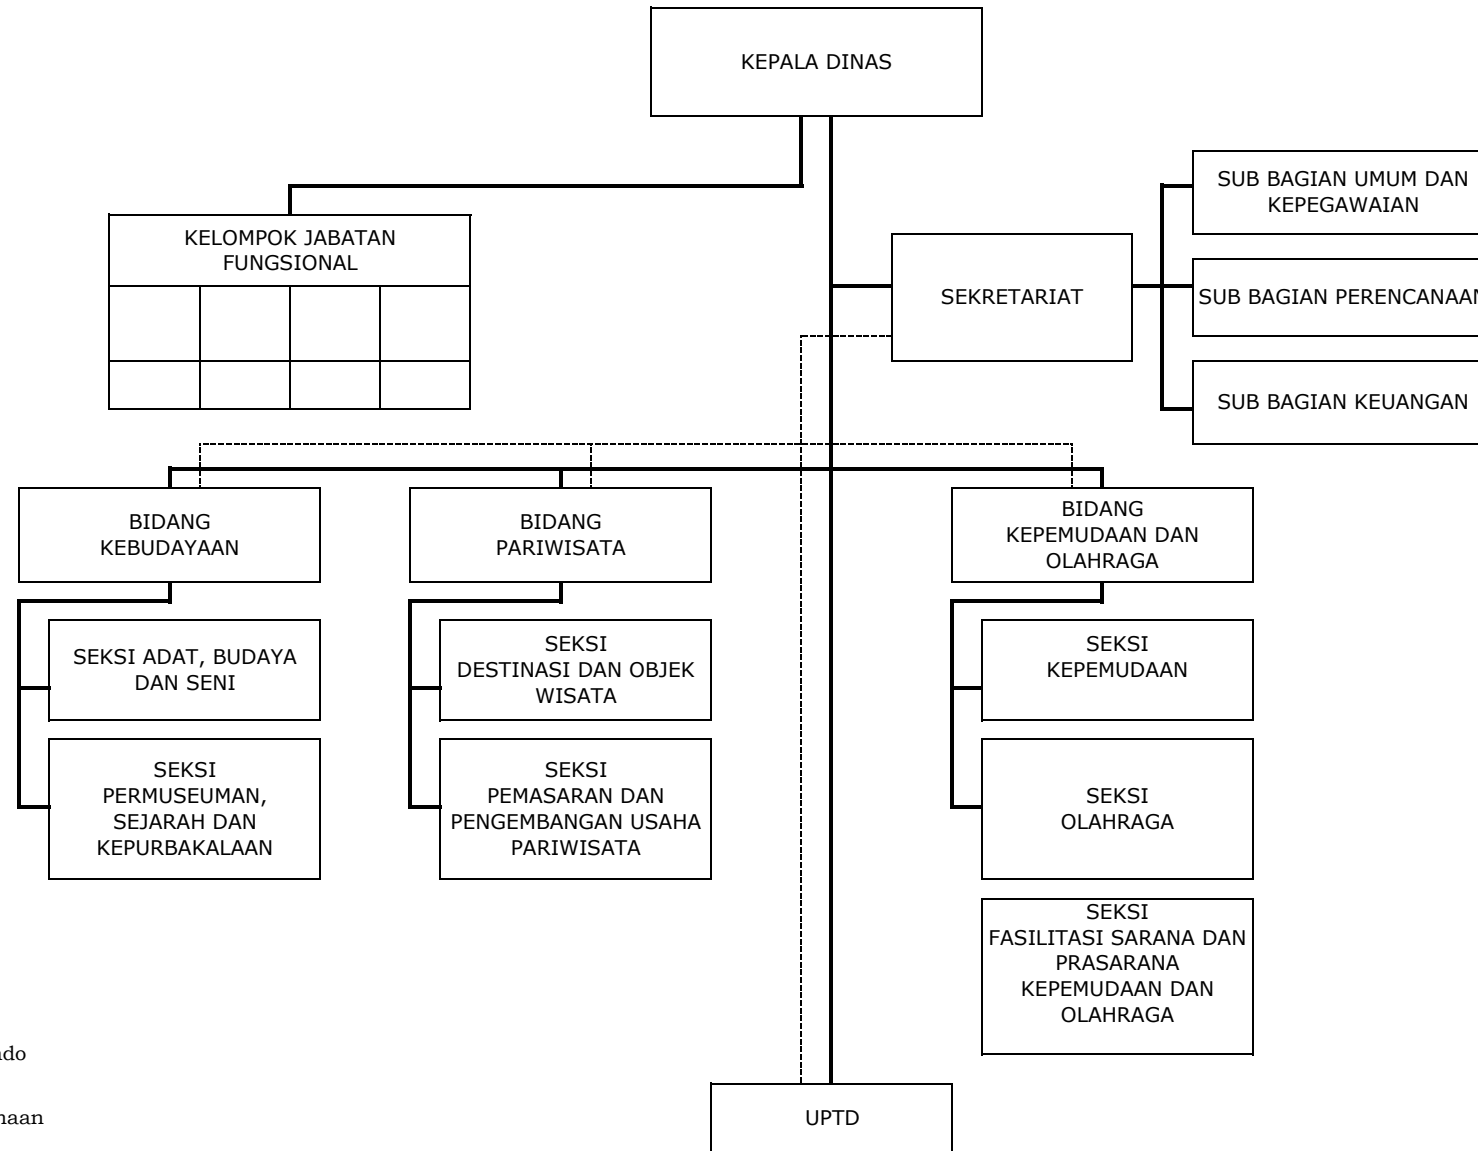

**BAGAN STRUKTUR ORGANISASI DAN TATA KERJA  
DINAS KESEHATAN  
KABUPATEN ACEH TENGAH**

Lampiran III : Qanun Kabupaten Aceh Tengah  
Nomor : 13 Tahun 2013  
Tanggal : 17 Desember 2013

Keterangan :

————— : Garis Komando

Lampiran X : Qanun Kabupaten Aceh Tengah  
Nomor : 13 Tahun 2013  
Tanggal : 17 Desember 2013

Keterangan :  
 ————— : Garis Komando  
 - - - - - : Garis Pembinaan

BUPATI ACEH TENGAH  
 Dto  
 NASARUDDIN

**BAGAN STRUKTUR ORGANISASI DAN TATA KERJA  
DINAS KEBUDAYAAN, PARIWISATA, PEMUDA DAN OLAHRAGA  
KABUPATEN ACEH TENGAH**

Lampiran XI : Qanun Kabupaten Aceh Tengah  
Nomor : 13 Tahun 2013  
Tanggal : 17 Desember 2013