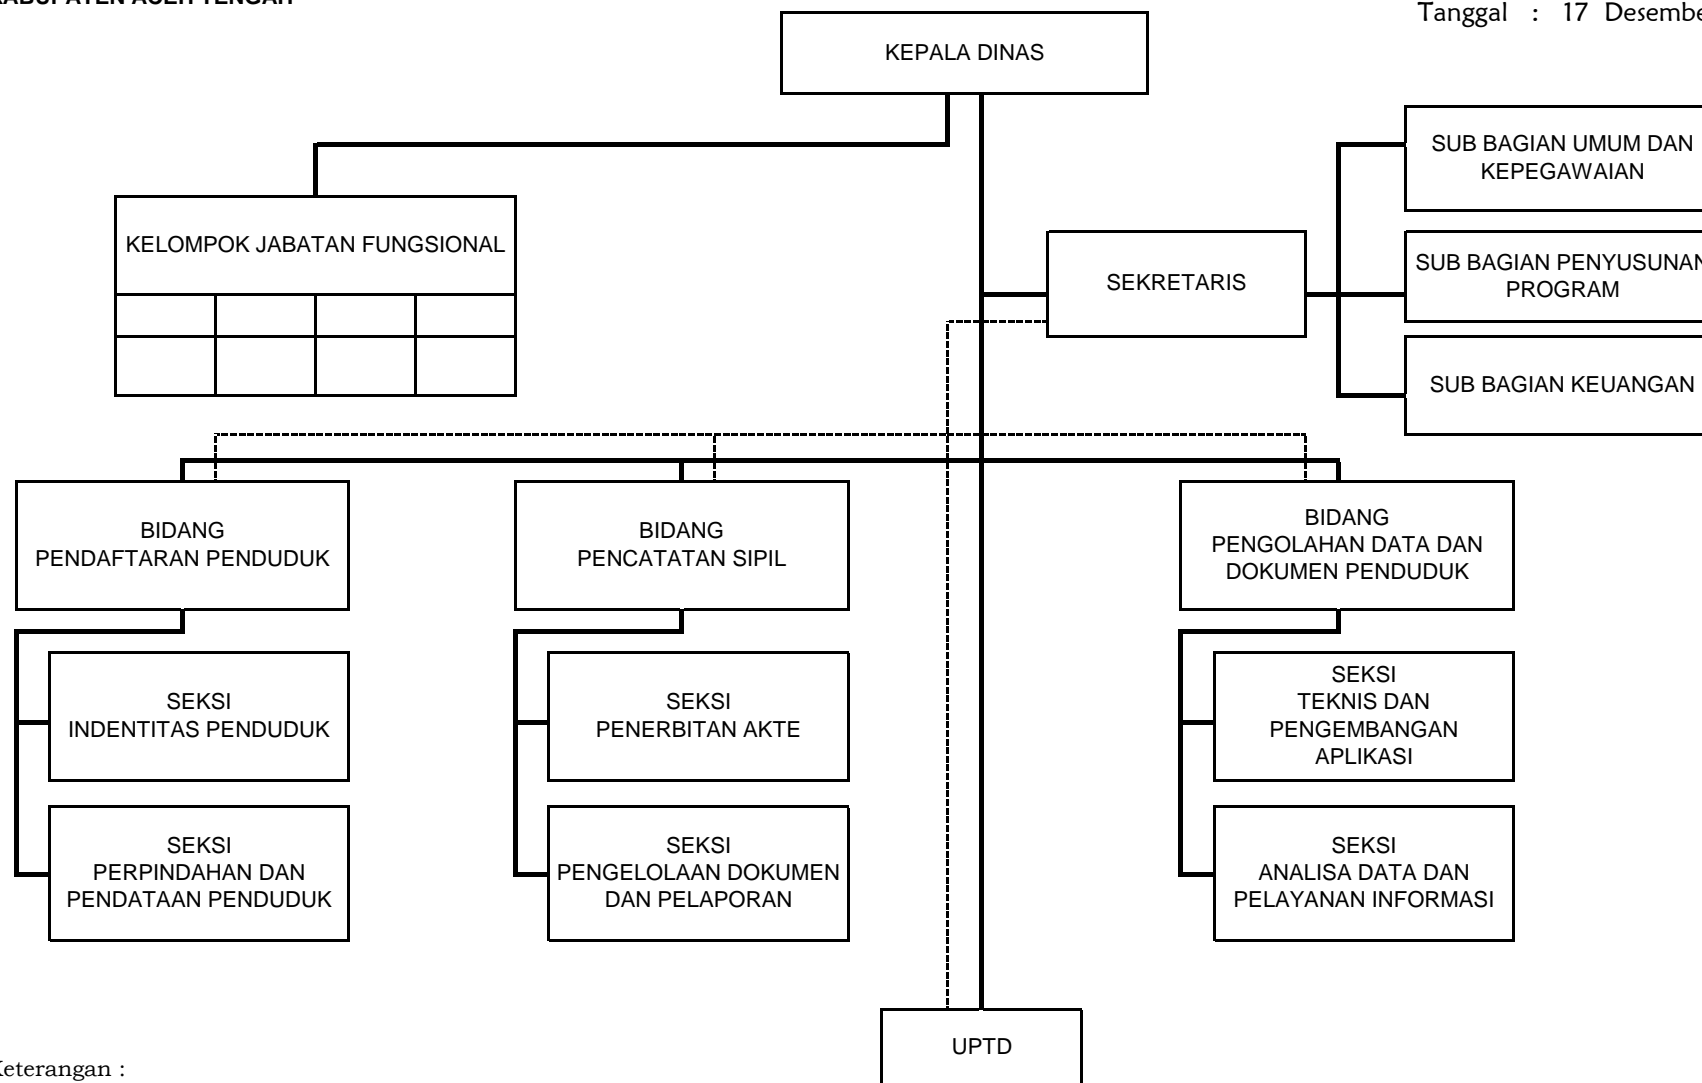

**BAGAN STRUKTUR ORGANISASI DAN TATA KERJA DINAS
KEPENDUDUKAN DAN PENCATATAN SIPIL
KABUPATEN ACEH TENGAH**

Lampiran XV : Qanun Kabupaten Aceh Tengah
Nomor : 13 Tahun 2013
Tanggal : 17 Desember 2013

Keterangan :

————— : Garis Komando

- - - - - : Garis Pembinaan

BUPATI ACEH TENGAH

Dto

NASARUDDIN